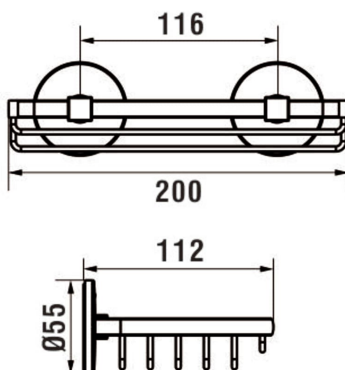

CANA

Panier mural pour douche 20x11 cm

DIMENSIONS

Longueur	200 mm
Largeur	112 mm
Hauteur	55 mm

COULEUR ET FINITION

■ 004 Chromé

Poids net / kg : 0,44

DESSINS TECHNIQUES