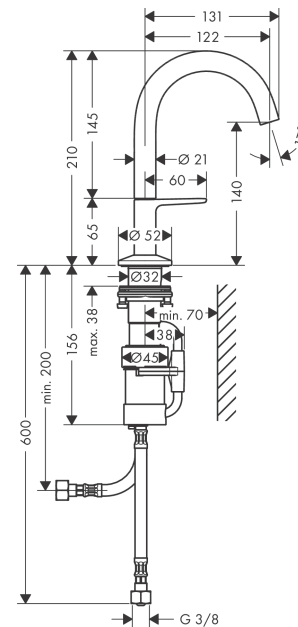

AXOR One
wastafelmengkraan 140 Select met PushOpen afvoer
 Oppervlak: **Polished Gold Optic** Artikelnummer: **48010990**

Beschrijving

- ComfortZone: 140
- voorsprong uitloop 122 mm
- uitloophoogte: 140 mm
- greepvariant: Select
- straalsoort: normale straal
- maximale doorstroomhoeveelheid bij 3 bar: 5 l/min
- Select kardoos met temperatuurregeling
- Select-knop aan/uit bediening
- push-open afvoergarnituur G 1¼
- materiaal afvoergarnituur: metaal
- koud water met de greep in de middenpositie, bespaart energie en kosten
- EU taxonomie: max 6l/min - draagt substantieel bij aan duurzaamheid

Artikeldetails

Vrijblijvende advies verkoopprijs excl. BTW	750,45 €
Vrijblijvende advies verkoopprijs incl. BTW	908,04 €

Technologie

Designprijzen

Productfoto

Maattekening

AXOR One
wastafelmengkraan 140 Select met PushOpen afvoer
 Oppervlak: **Polished Gold Optic** Artikelnummer: **48010990**

Doorstroomdiagram