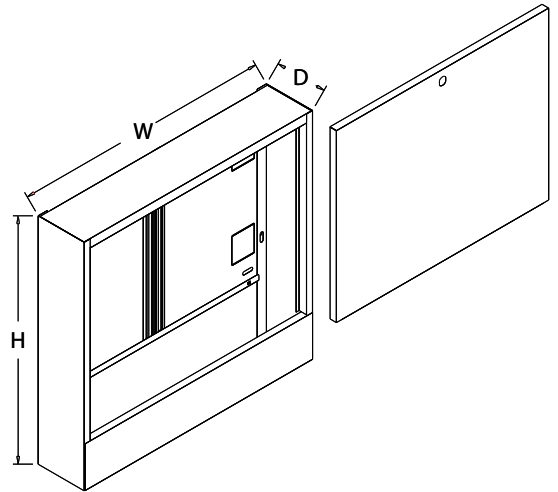

TECHNISCHES DATENBLATT HENCO-SCHRÄNKE FÜR FUSSBODENHEIZUNG

Produktblatt – Unterputz-Verteilerschränke

Artikelcode	Außenmaße (mm)	Innenbreite des Rahmens W (mm)	Höhe H (mm)	Tiefe D (mm)
UFH-CAB-I455	480	455	575-665	110-175
UFH-CAB-I565	610	565	575-665	110-175
UFH-CAB-I715	760	715	575-665	110-175
UFH-CAB-I965	1010	965	575-665	110-175

Material:	verzinktes Stahlblech 0,8 mm dick
Farbe:	RAL 9003
Geeignet für:	Unterputzmontage
Ausführung:	mit Rückwand
Schloss:	Münzschloss
Bauart:	in Höhe und Tiefe verstellbar