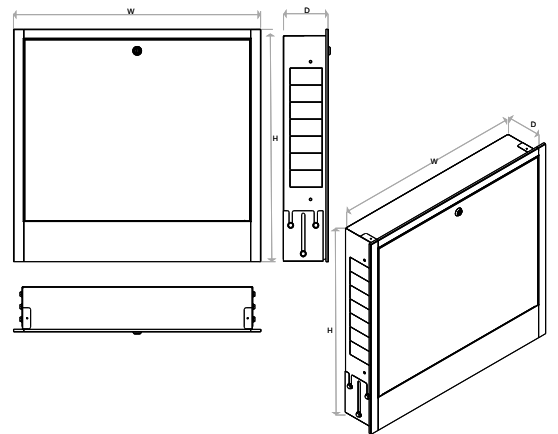

### Produktblatt – Unterputz-Verteilerschränke

Artikelcode	Außenmaße (mm)	Innenbreite des Rahmens W (mm)	Höhe H (mm)	Tiefe D (mm)
UFH-CAB-I455	480	455	575-665	110-175
UFH-CAB-I565	610	565	575-665	110-175
UFH-CAB-I715	760	715	575-665	110-175
UFH-CAB-I965	1010	965	575-665	110-175

<b>Material:</b>	verzinktes Stahlblech 0,8 mm dick
<b>Farbe:</b>	RAL 9003
<b>Geeignet für:</b>	Unterputzmontage
<b>Ausführung:</b>	mit Rückwand
<b>Schloss:</b>	Münzschloss
<b>Bauart:</b>	in Höhe und Tiefe verstellbar

### Produktblatt – Aufputzverteilerschränke mit Rückwand

Artikelcode	Breite W (mm)	Höhe H (mm)	Tiefe D (mm)
UFH-CAB-O385	385	580	120
UFH-CAB-O615	615	580	120
UFH-CAB-O1015	1015	580	120

<b>Material:</b>	verzinktes Stahlblech 0,8 mm dick
<b>Farbe:</b>	RAL 9003
<b>Geeignet für:</b>	Aufputzmontage
<b>Ausführung:</b>	mit Rückwand
<b>Schloss:</b>	Münzschloss

### Produktblatt – Aufputzverteilerschränke ohne Rückwand

Artikelcode	Breite W (mm)	Höhe H (mm)	Tiefe D (mm)
UFH-CAB-O385Z	385	580	120
UFH-CAB-O615Z	615	580	120
UFH-CAB-O1015Z	1015	580	120

<b>Material:</b>	verzinktes Stahlblech 0,8 mm dick
<b>Farbe:</b>	RAL 9003
<b>Geeignet für:</b>	Aufputzmontage
<b>Ausführung:</b>	ohne Rückwand
<b>Schloss:</b>	Münzschloss