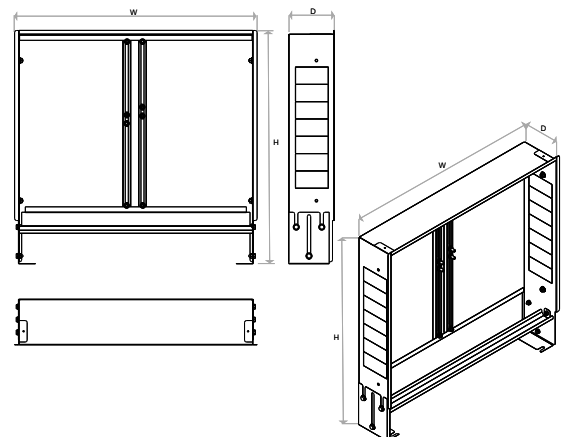

<b>Material:</b>	verzinktes Stahlblech 0,8 mm dick
<b>Farbe:</b>	RAL 9003
<b>Geeignet für:</b>	Unterputzmontage
<b>Ausführung:</b>	mit Rückwand
<b>Schloss:</b>	Münzschloss
<b>Bauart:</b>	in Höhe und Tiefe verstellbar

### Produktblatt – Aufputzverteilerschränke mit Rückwand

Artikelcode	Breite W (mm)	Höhe H (mm)	Tiefe D (mm)
UFH-CAB-O385	385	580	120
UFH-CAB-O615	615	580	120
UFH-CAB-O1015	1015	580	120

<b>Material:</b>	verzinktes Stahlblech 0,8 mm dick
<b>Farbe:</b>	RAL 9003
<b>Geeignet für:</b>	Aufputzmontage
<b>Ausführung:</b>	mit Rückwand
<b>Schloss:</b>	Münzschloss

### Produktblatt – Aufputzverteilerschränke ohne Rückwand

Artikelcode	Breite W (mm)	Höhe H (mm)	Tiefe D (mm)
UFH-CAB-O385Z	385	580	120
UFH-CAB-O615Z	615	580	120
UFH-CAB-O1015Z	1015	580	120

<b>Material:</b>	verzinktes Stahlblech 0,8 mm dick
<b>Farbe:</b>	RAL 9003
<b>Geeignet für:</b>	Aufputzmontage
<b>Ausführung:</b>	ohne Rückwand
<b>Schloss:</b>	Münzschloss