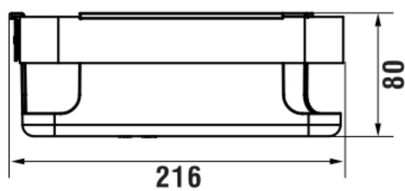

TECHNISCHE TEKENINGEN