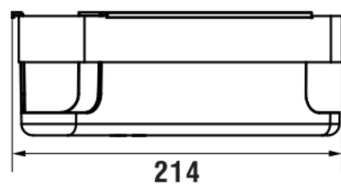

TECHNISCHE TEKENINGEN