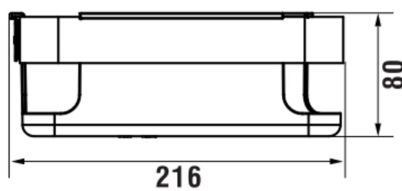

NIARA

Panier mural d'angle de douche

DIMENSIONS

Longueur	214 mm
Largeur	214 mm
Hauteur	80 mm

COULEUR ET FINITION

	168 PVD or rose brass
---	-----------------------

Poids net / kg : 0,75

DESSINS TECHNIQUES