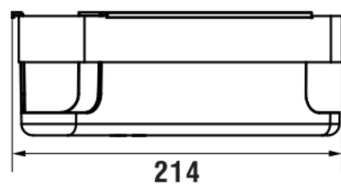

NIARA

Panier mural d'angle de douche

DIMENSIONS

Longueur	214 mm
Largeur	214 mm
Hauteur	80 mm

COULEUR ET FINITION

	168 PVD or rose brass
---	-----------------------

Poids net / kg : 0,75

DESSINS TECHNIQUES