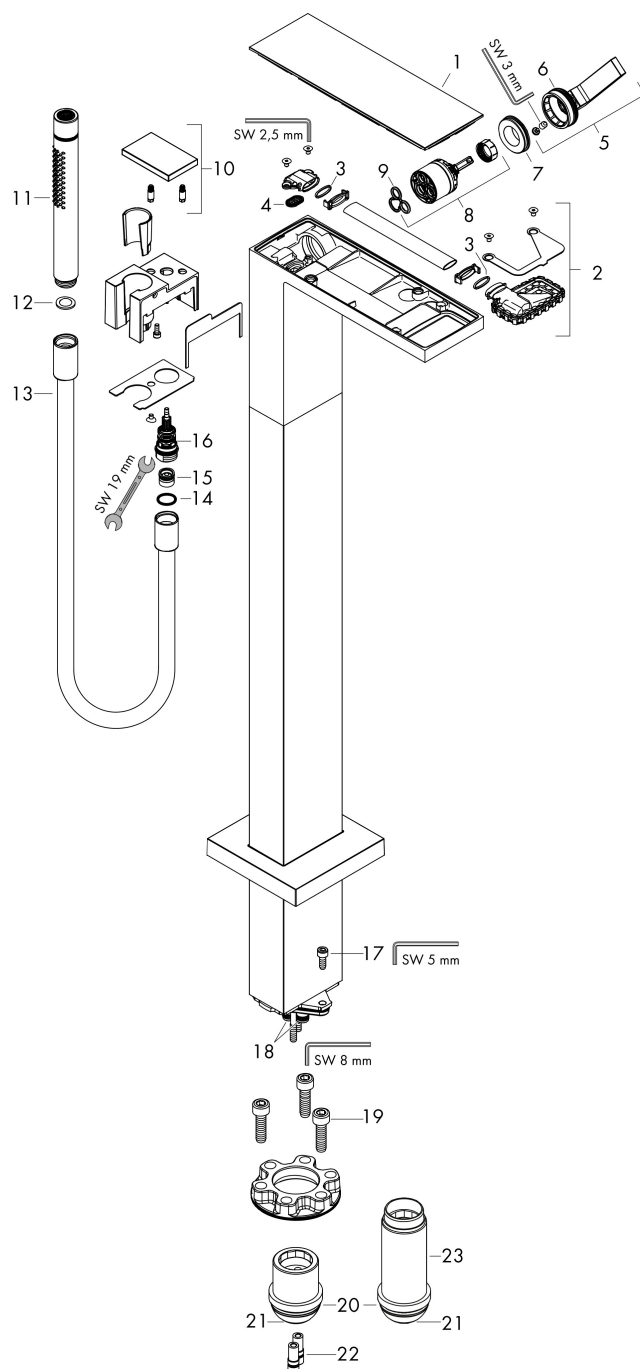

Merk	AXOR
Artikelnaam	AXOR MyEdition ééngreeps badmengkraan vloergemonteerd/spiegelglas
Art.nr.	47440600
Oppervlakte	chrom/zwart glas
Netto prijs	3.091,20 EUR

Explosietekening voor bouwjaar: >10/18