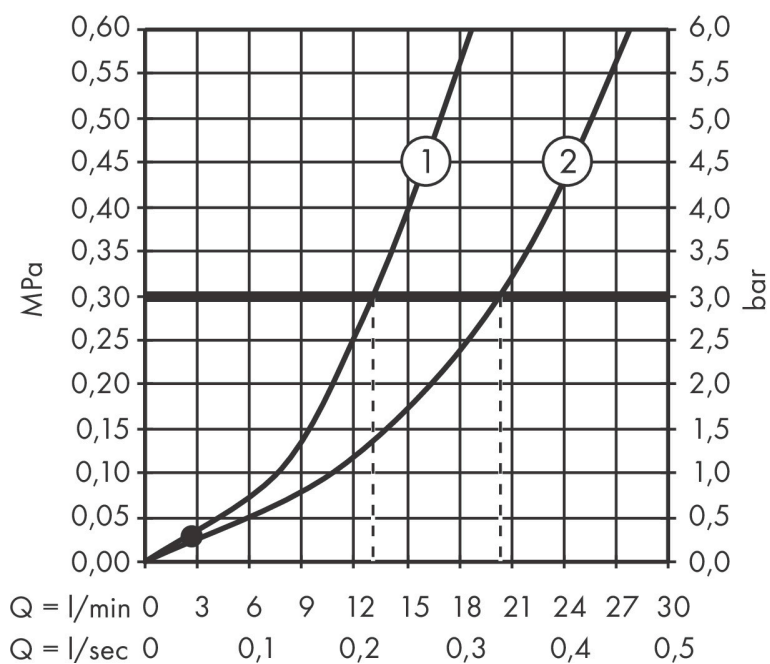

Merk AXOR
Artikelnaam **AXOR MyEdition** ééngreeps badmengkraan vloergemonteerd/spiegelglas
Art.nr. 47440600
Oppervlakte chroom/zwart glas
Netto prijs 3.091,20 EUR

Stroomschema

1 Handdouche
2 Baduitloop