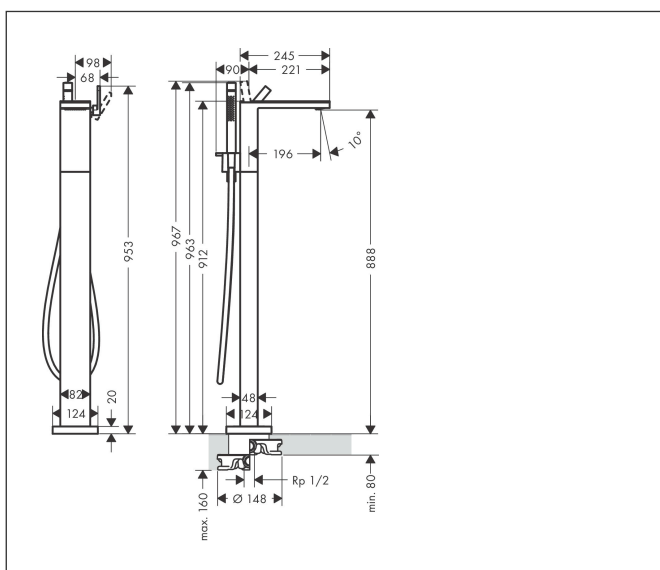

Merk	AXOR
Artikelnaam	AXOR MyEdition ééngreeps badmengkraan vloergemonteerd/spiegelglas
Art.nr.	47440600
Oppervlakte	chrom/zwart glas
Netto prijs	3.091,20 EUR

Product foto

Kenmerken

- voorsprong uitloop 196 mm
- glasplaat van veiligheidsglas
- straalsoort mengkraan: normale straal
- straalsoort handdouche: MonoRain, Rain
- maximale doorstroomhoeveelheid bij 3 bar: 20 l/min
- keramisch kardoes
- temperatuurbegrenzing instelbaar
- omstelling met automatische reset
- aansluiting: inbouwdeel
- opbouwmontage

Maat tekeningen

Technologie

Straalsoorten

Merk	AXOR
Artikelnaam	AXOR MyEdition ééngreeps badmengkraan vloergemonteerd/spiegelglas
Art.nr.	47440600
Oppervlakte	chrom/zwart glas
Netto prijs	3.091,20 EUR

Benodigde onderdelen

Product foto	Artikelnaam	Art.nr.	Prijs
	hansgrohe Inbouwdeel voor vrijstaande badkranen	10452180	589,57

Merk AXOR
 Artikelnaam **AXOR MyEdition** ééngreeps badmengkraan vloergemonteerd/spiegelglas
 Art.nr. 47440600
 Oppervlakte chroom/zwart glas
 Netto prijs 3.091,20 EUR