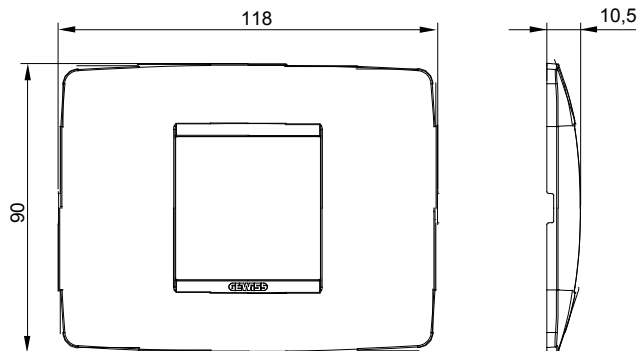

Serie van ChoruSmart huishoudelijke platen, gemaakt in een brede verscheidenheid aan vormen, kleuren, materialen en afwerkingen. Ze omvat vijf verschillende vormen (ONE, GEO, EGO, LUX, ICE en ICE Touch) voor rechthoekige dozen met een capaciteit tot 12 modules en drie verschillende vormen (ONE International, GEO International en LUX International) geschikt voor ronde/vierkante dozen, zowel enkelvoudig als gecombineerd in horizontale en verticale configuraties, met een capaciteit van 2 tot 2+2+2+2 modules. Alle platen van de ChoruSmart huishoudelijke serie gebruiken dezelfde steunen, zonder de behoefte aan aanvullende adapters. De serie omvat ook blanco platen, waterdichte IP55-platen en contourplaten.

Familie	ONE	Omschrijving	2 modules
Kleur	Zacht koper	Materiaal	Technopolymeer
Afwerking	Dekkende afwerking	Voor ondersteuning codes	GW16802, GW16803, GW16803N
Gloeidraadtest	650 °C	Thermodruk met kogel	70 °C
Standaard	EN 60669-1	Electrocod	0110

### DIMENSIONAL