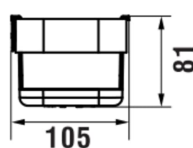

DESSINS TECHNIQUES