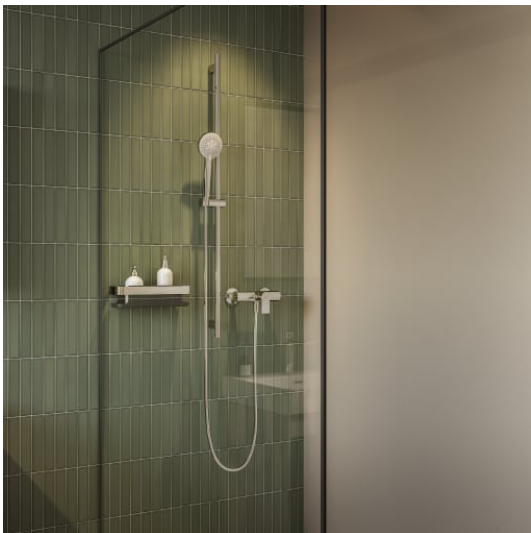

### Panier mural pour douche

#### DESSINS TECHNIQUES

COMPATIBLE AVEC

Kit de collage shower

H380061...0021

NIARA