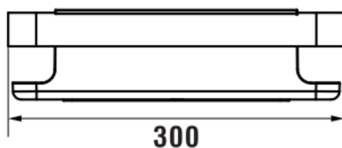

DESSINS TECHNIQUES