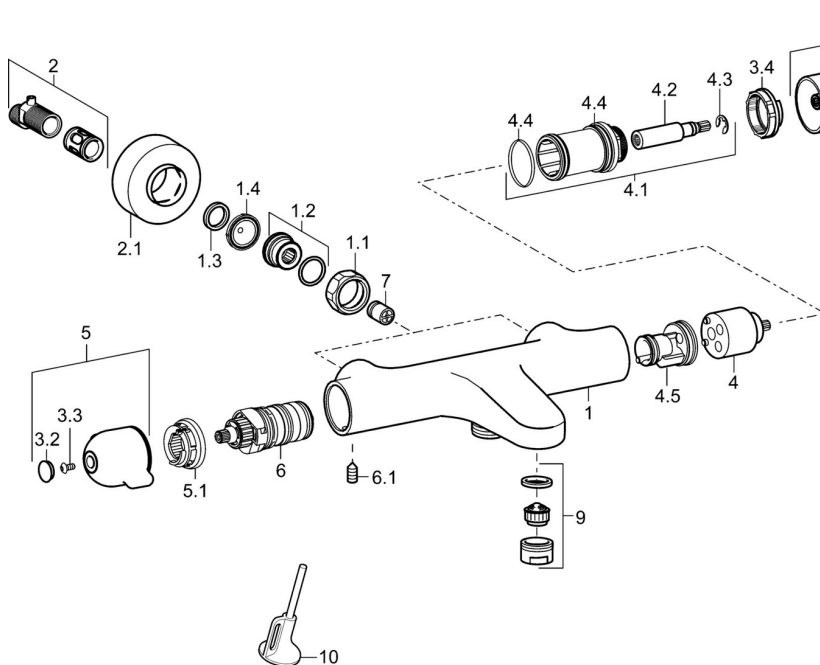

### Technische eigenschappen

DN-maat **DN15**  
 Warmwatertoevoer **max. +80°C**  
 Werkdruk **1-10 bar**  
 Inbouwbreedte **cc150 ± 10 mm**  
 Projectie **197 mm**  
 Terugstroom beveiliging (EN1717) **EB**

### SP58101201

Naam	Code
1.1 Aansluiting moer, G3/4, AF30	59902230
1.2 Nippel	59911075
1.3 Borgring, 23.9x15.2x2	59902689
1.4 Filter dichting, G3/4	59911076
2 Excentrieke	59914082
2.1 Afdekplaat Chroom	59914083
3 Omstelknop Chroom	59914084
3.2 Kap Chroom	59914079
3.3 Schroef, M4x8	59913851
3.4 Instelring	59913940
4 Binnenwerk	59913936
4.1 Bevestigingsschroeven, SW30	59913941
4.2 Spindel Chroom	59913689
4.4 O-ring, d 32x2	59912803
4.5 Binnenste deel	59913942
5 Temperatuur hendel Chroom	59914080
5.1 Temperature adjustment limiter	59914078
6 Thermostaat/binnenwerk, 3.3	59913871
6.1 Schroef, M6x9.5	59901609
7 Terugslagklep, DN10 (2016-)	59914425
9 Mousseur, M24x1 D Chroom	59911829
10 Sleutel	59914077