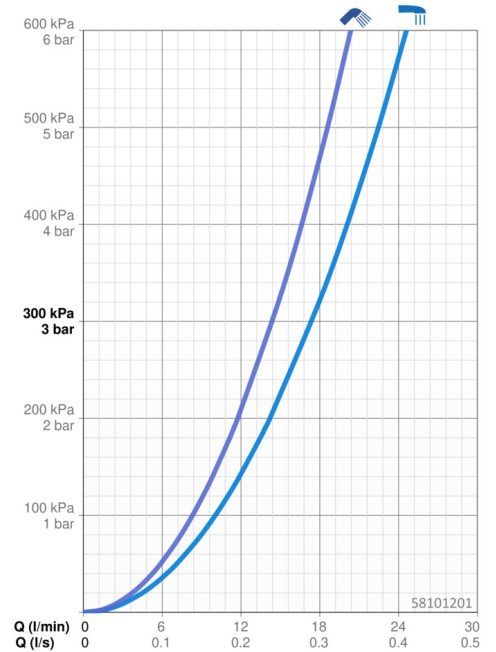

Technische gegevens

Doorstromingseigenschappen

Doorstroomhoeveelheid bij 3 bar **17.4 / 14.4 l/min**

Technische eigenschappen

DN-maat **DN15**
Warmwatertoevoer **max. +80°C**
Werkdruk **1-10 bar**
Inbouwbreedte **cc150 ± 10 mm**
Projectie **197 mm**
Terugstroom beveiliging (EN1717) **EB**

Voorschriften

EN-norm **EN 1111**
Geluidsklasse **II (ISO 3822)**

Toestemmingen en Verklaringen

ABP **PA-IX 10128/II DB**