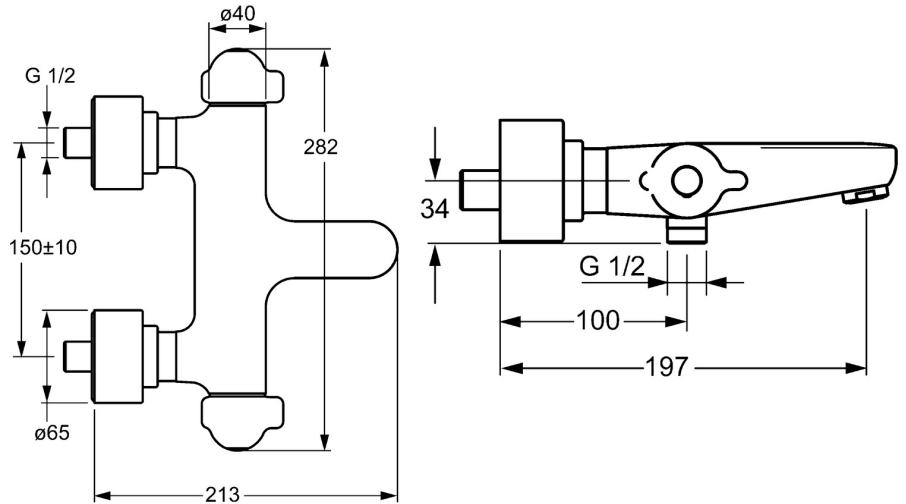

EAN: 4015474267466  
[static.hansa.com/58101201](http://static.hansa.com/58101201)

- Bad en douche
- Gezondheid en verzorging
- Thermostatisch
- Wandmontage
- Chroom
- Vaste uitloop
- CASCADE® mousseur
- Temperatuurgreep, Debietgreep, Hendel met warm-koud-aanduiding
- Geïntegreerde omstelling met debietregeling
- Temperatuurbegrenzer, THERMO COOL. Meer veiligheid door minimaal opwarmen van de mengkraanbehuizing.
- Keramische bovendeele voor debiet, Thermostatische temperatuurregeling, Terugslagklep, Vuilfilter(s)
- S-koppelingen met rozetten, Rozet(ten), Geïntegreerd afsluitventiel, Schuifrozet met afsluitbare S-koppelingen
- Kraanhuis gemaakt van DZR messing. Oppervlakte met watercontact zonder nikkelcoating, Thermische desinfectie volgens DVGW W 551
- Ingebouwde beveiliging tegen terugstromen Voor gebruik in huis (conform DIN EN 1717)

## Technische gegevens

### Technische eigenschappen

DN-maat **DN15**  
 Warmwatertoevoer **max. +80°C**  
 Werkdruk **1-10 bar**  
 Inbouwbreedte **cc150 ± 10 mm**  
 Projectie **197 mm**  
 Terugstroom beveiliging (EN1717) **EB**

### SP58101201

Naam	Code
1.1 Aansluiting moer, G3/4, AF30	59902230
1.2 Nippel	59911075
1.3 Borgring, 23.9x15.2x2	59902689
1.4 Filter dichting, G3/4	59911076
2 Excentrieke	59914082
2.1 Afdekplaat Chroom	59914083
3 Omstelknop Chroom	59914084
3.2 Kap Chroom	59914079
3.3 Schroef, M4x8	59913851
3.4 Instelring	59913940
4 Binnenwerk	59913936
4.1 Bevestigingsschroeven, SW30	59913941
4.2 Spindel Chroom	59913689
4.4 O-ring, d 32x2	59912803
4.5 Binnenste deel	59913942
5 Temperatuur hendel Chroom	59914080
5.1 Temperature adjustment limiter	59914078
6 Thermostaat/binnenwerk, 3.3	59913871
6.1 Schroef, M6x9.5	59901609
7 Terugslagklep, DN10 (2016-)	59914425
9 Mousseur, M24x1 D Chroom	59911829
10 Sleutel	59914077