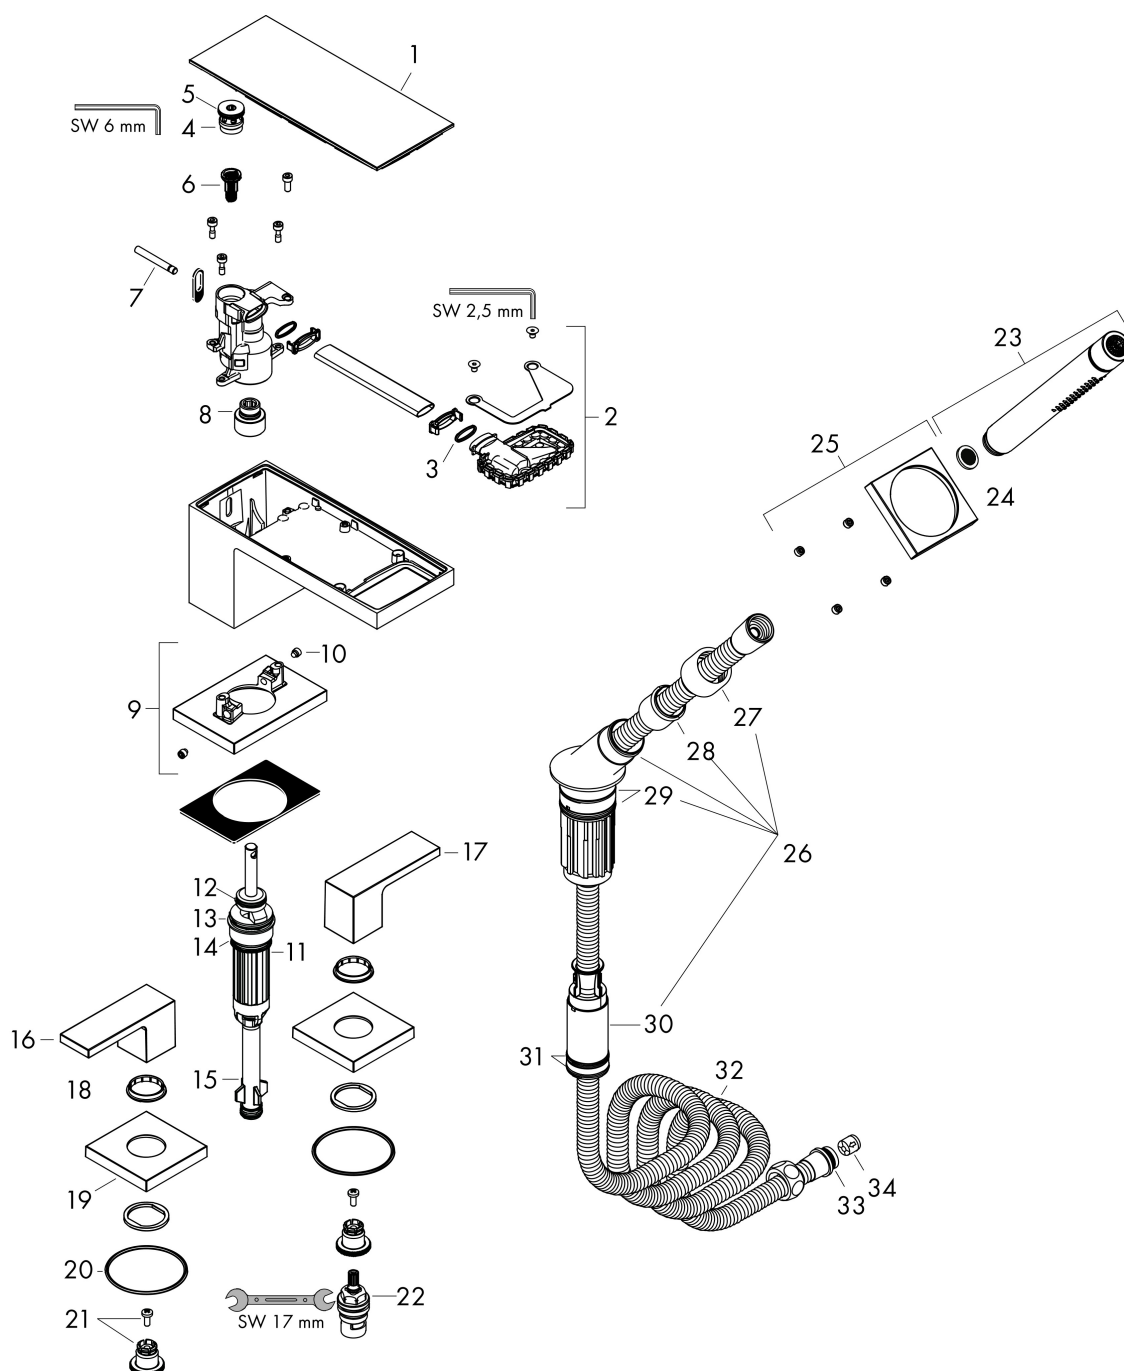

Merk	AXOR
Artikelnaam	AXOR MyEdition 4-gats badrandmengkraan/spiegelglas
Art.nr.	47430600
Oppervlakte	chrom/zwart glas
Netto prijs	2.060,69 EUR

Explosietekening voor bouwjaar: >10/21