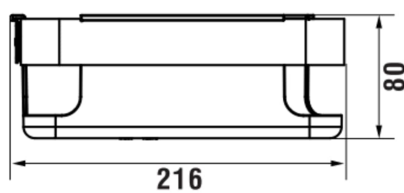

NIARA

Hoekwandmand voor douche

AFMETINGEN

Lengte	214 mm
Breedte	214 mm
Hoogte	80 mm

KLEUR EN AFWERKING

	165 Mat goud gepolijst
---	------------------------

Netto gewicht / kg : 0,75

TECHNISCHE TEKENINGEN