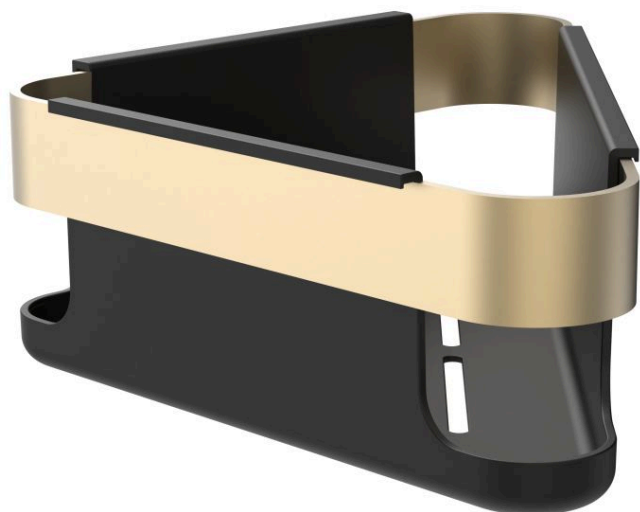

NIARA

Hoekwandmand voor douche

AFMETINGEN

Lengte	214 mm
Breedte	214 mm
Hoogte	80 mm

KLEUR EN AFWERKING

	165 Mat goud gepolijst
---	------------------------

Netto gewicht / kg : 0,75

TECHNISCHE TEKENINGEN

TE COMBINEREN MET

Adhesive kit for shower
containers

H380061...0021

NIARA