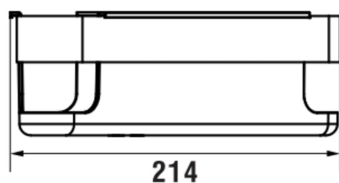

NIARA

Hoekwandmand voor douche

AFMETINGEN

Lengte	214 mm
Breedte	214 mm
Hoogte	80 mm

KLEUR EN AFWERKING

	165 Mat goud gepolijst
---	------------------------

Netto gewicht / kg : 0,75

TECHNISCHE TEKENINGEN