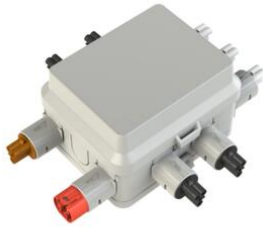

## Stekerbare kabeldozen

**AKW-SD4, serieschakeling**

- Voorzien van 1x voeding (male rood), 1x schakelaar (female bruin), 3x lichtpunt aansluiting (female wit).
- Attema connectoren Installeren 2.0

<b>Artikelnr.:</b>	<b>AT8507-4</b>
EAN:	8712259555461
Verpakkingshoeveelheid	1 st.
Schakeling	Serieschakeling 3-voudig
Aantal uitgangen	4
Nom. isolatiespanning Ui	690 V
Montagewijze	Wand-/plafondmontage
Beschermingsgraad (IP)	IP20
Materiaal	Kunststof
Breedte	95 mm
Lengte	120 mm
Diameter	
Halogeenvrij	Ja
Kleur	Grijs
Oppervlaktebescherming	-
Explosiegeteste uitvoering	Nee
Voor explosieveilige zone gas	Geen
Voor explosieveilige zone stof	Geen
Gebruikstemperatuur	-40 - 67 °C
Functiebehoud	Geen
Diepte	80 mm
Uitvoering deksel	Blindeksel
Beschermingsgraad (NEMA)	-
Uitgerust met	Montageplaat
Vorm	Rechthoekig
Rijgbaar	Nee
Aantal invoeren	10
Voor buisdiameter	-
Max. aderdoorsnede	2.5 mm <sup>2</sup>
Montage in de grond	Nee
Montage onder water	Nee
Achterinvoer	Nee
Type behuizingsdoorvoer	Overig
Transparant deksel	Nee
Dekselbevestiging	Opklemmend (snap)
Toepasbaar met giethars	Nee
Giethars meegeleverd	Ja
Verzegelbaar	Nee
Met afscherming	Nee
Weersbestendig	Nee

Installeren 2.0 is een stekerbaar installatiesysteem gebaseerd op voorbedrade centraal- en kabeldozen in combinatie met prefab gemonteerd schakelmateriaal en een stekerbare groepenkast. Deze onderdelen worden met soepele kabels aangesloten. De installatietijd wordt daardoor sterk bekort ten opzichte van traditioneel installeren, en faalkosten worden tot een minimum beperkt.