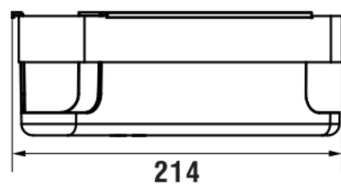

NIARA

Panier mural d'angle de douche

DIMENSIONS

Longueur	214 mm
Largeur	214 mm
Hauteur	80 mm

COULEUR ET FINITION

	165 Or pâle mat
---	-----------------

Poids net / kg : 0,75

DESSINS TECHNIQUES