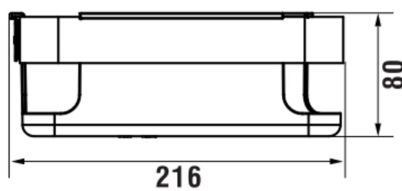

NIARA

Panier mural d'angle de douche

DIMENSIONS

Longueur	214 mm
Largeur	214 mm
Hauteur	80 mm

COULEUR ET FINITION

	165 Or pâle mat
---	-----------------

Poids net / kg : 0,75

DESSINS TECHNIQUES