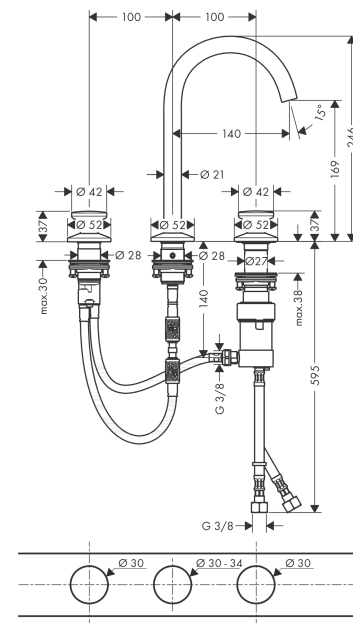

#### Beschrijving

- ComfortZone: 170
- voorsprong uitloop 140 mm
- uitloophoogte: 169 mm
- greepvariant: Select
- met draaibare uitloop
- straalsoort: normale straal
- maximale doorstroomhoeveelheid bij 3 bar: 5 l/min
- rechter greep: Select kardoos met temperatuurregeling
- linker greep: volumecontrole
- push-open afvoergarnituur G 1¼
- materiaal afvoergarnituur: metaal
- EU taxonomie: max 6l/min - draagt substantieel bij aan duurzaamheid

#### Maattekening