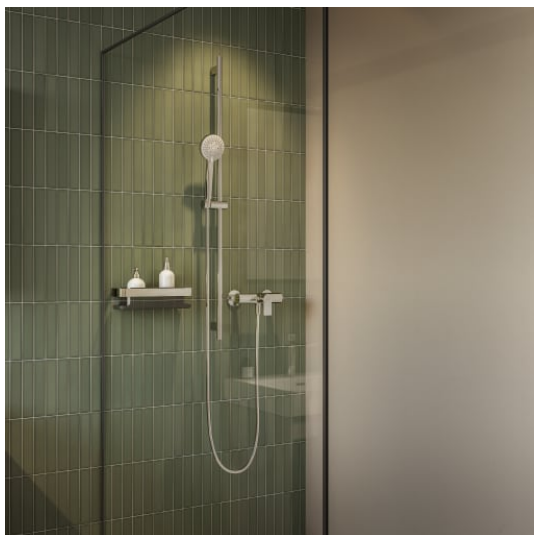

NIARA

Wandmand voor douche

AFMETINGEN

Lengte	300 mm
Breedte	106 mm
Hoogte	81 mm

KLEUR EN AFWERKING

	165 Mat goud gepolijst
---	------------------------

Netto gewicht / kg : 0,72

TECHNISCHE TEKENINGEN

TE COMBINEREN MET

Adhesive kit for shower containers

H380061...0021

NIARA