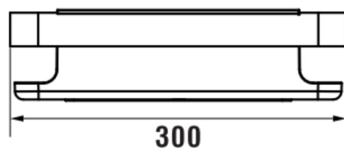

NIARA

Wandmand voor douche

AFMETINGEN

Lengte	300 mm
Breedte	106 mm
Hoogte	81 mm

KLEUR EN AFWERKING

	165 Mat goud gepolijst
---	------------------------

Netto gewicht / kg : 0,72

TECHNISCHE TEKENINGEN