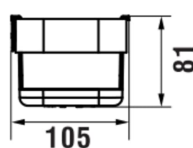

NIARA

Wandmand voor douche

AFMETINGEN

Lengte	300 mm
Breedte	106 mm
Hoogte	81 mm

KLEUR EN AFWERKING

	165 Mat goud gepolijst
---	------------------------

Netto gewicht / kg : 0,72

TECHNISCHE TEKENINGEN