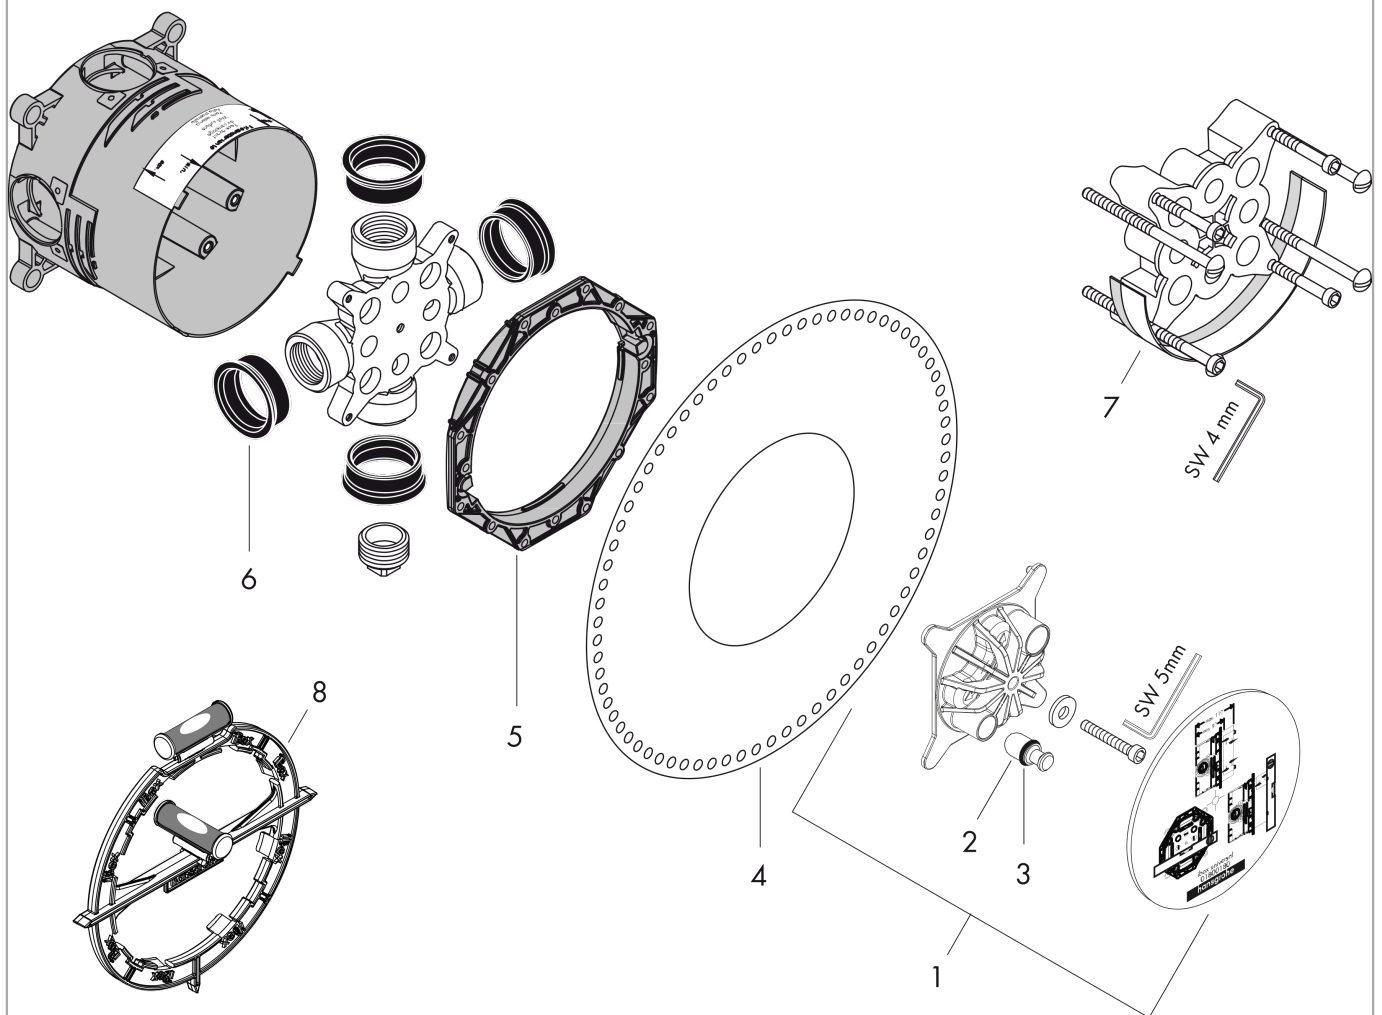

### Beschrijving

- geschikt voor alle douche, bad en thermostaat afbouwdelen voor inbouwmontage
- rotatiesymmetrische montage
- Minimale montagediepte: 80 mm
- Maximale montagediepte: 108 mm
- Kiwa K6522\_Fill- and overflow systems

### Maattekening

**iBox universal  
inbouwdeel**

Oppervlak: Artikelnummer: **01800180**

**Explosietekening**

Bouwjaar: >04/19

**iBox universal  
inbouwdeel**Oppervlak: Artikelnummer: **01800180****Reserveonderdelenlijst**

Bouwjaar: &gt;04/19

<b>Regel</b>	<b>Beschrijving</b>	<b>Artikelnummer</b>	<b>Prijs incl. BTW</b>	<b>VE</b>
1	spoelblok compl.	98560000	44,65 €	1
2	Stop Ø 12 mm	97611000	11,13 €	1
3	O-ring 9x2	98119000	2,90 €	1
4	dichtmanchet	96445000	8,11 €	1
5	verstelring	98797000	35,82 €	1
6	dichting	97739000	2,90 €	1
7	verlengset 25 mm	13595000	-	1
8	montagehulp	93500000	-	1
a	serviceset	92874000	519,82 €	1
b	montageset	96615000	-	1
c	adapter voor geruild aansluiting	93181000	247,57 €	1
d	compensatieset 1°	95521000	156,09 €	1
e	adapter voor aansluiting	97759000	14,04 €	1
f	adapter voor aansluiting	97759980	55,90 €	1