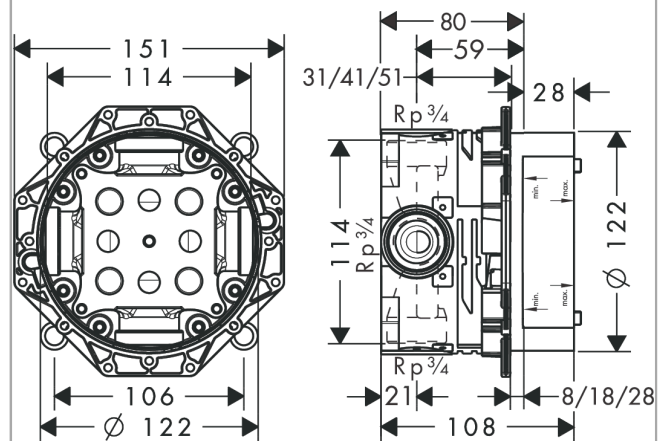

### Beschrijving

- geschikt voor alle douche, bad en thermostaat afbouwdelen voor inbouwmontage
- rotatiesymmetrische montage
- Minimale montagediepte: 80 mm
- Maximale montagediepte: 108 mm
- Kiwa K6522\_Fill- and overflow systems

### Maattekening

**iBox universal  
inbouwdeel**

Oppervlak: Artikelnummer: **01800180**

**Explosietekening**

Bouwjaar: >04/19

**iBox universal  
inbouwdeel**Oppervlak: Artikelnummer: **01800180****Reserveonderdelenlijst**