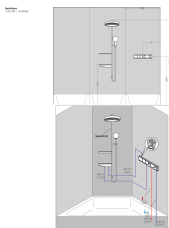

Merk hansgrohe
 Artikelnaam **RainSelect** inbouwdeel voor 2 functies
 Art.nr. 15310180
 Netto prijs 833,69 EUR

Product foto

Kenmerken

- 2 functies
- horizontale montage
- minimale montagediepte: 87 mm
- maximale montagediepte: 122 mm

Maat tekeningen

Certificaat

Merk	hansgrohe
Artikelnaam	RainSelect inbouwdeel voor 2 functies
Art.nr.	15310180
Netto prijs	833,69 EUR

Installatievoorbeelden

i Afmetingen kunnen variëren vanwege keramische toleranties die verband houden met het productieproces.

Merk: hansgrohe
 Artikelnaam: **RainSelect** inbouwdeel voor 2 functies
 Art.nr.: 15310180
 Netto prijs: 833,69 EUR

Explosietekening voor bouwjaar: >10/17

Merk hansgrohe
 Artikelnaam **RainSelect** inbouwdeel voor 2 functies
 Art.nr. 15310180
 Netto prijs 833,69 EUR

Onderdelen voor bouwjaar: >10/17

Pos	Beschrijving	Art.nr.	Prijs
1	dichtmanchet	85400000	26,73
2	O-ring 15x2,5	98131000	3,12
3	O-ring 38x2,5	98198000	4,99
4	O-ring 34x2	98383000	4,99
5	huls	87898000	21,22
6	O-ring 20x2	98165000	3,12
7	O-ring 21,95x1,78	95169000	3,12
8	O-ring 20x1,5	98197000	3,12
9	O-ring 18x2	98181000	4,99
10	O-ring 13x2	98128000	3,12
a	verlengset 25 mm	93432000	312,42