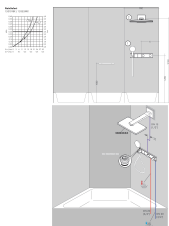

Merk hansgrohe
 Artikelnaam **RainSelect** inbouwdeel voor 2 functies
 Art.nr. 15310180
 Netto prijs 833,69 EUR

Product foto

Kenmerken

- 2 functies
- horizontale montage
- minimale montagediepte: 87 mm
- maximale montagediepte: 122 mm

Maat tekeningen

Certificaat

Merk	hansgrohe
Artikelnaam	RainSelect inbouwdeel voor 2 functies
Art.nr.	15310180
Netto prijs	833,69 EUR

Installatievoorbeelden

i Afmetingen kunnen variëren vanwege keramische toleranties die verband houden met het productieproces.

Merk: hansgrohe
 Artikelnaam: **RainSelect** inbouwdeel voor 2 functies
 Art.nr.: 15310180
 Netto prijs: 833,69 EUR

Explosietekening voor bouwjaar: >10/17

Merk hansgrohe
 Artikelnaam **RainSelect** inbouwdeel voor 2 functies
 Art.nr. 15310180
 Netto prijs 833,69 EUR

Onderdelen voor bouwjaar: >10/17

Pos	Beschrijving	Art.nr.	Prijs
1	dichtmanchet	85400000	26,73
2	O-ring 15x2,5	98131000	3,12
3	O-ring 38x2,5	98198000	4,99
4	O-ring 34x2	98383000	4,99
5	huls	87898000	21,22
6	O-ring 20x2	98165000	3,12
7	O-ring 21,95x1,78	95169000	3,12
8	O-ring 20x1,5	98197000	3,12
9	O-ring 18x2	98181000	4,99
10	O-ring 13x2	98128000	3,12
a	verlengset 25 mm	93432000	312,42