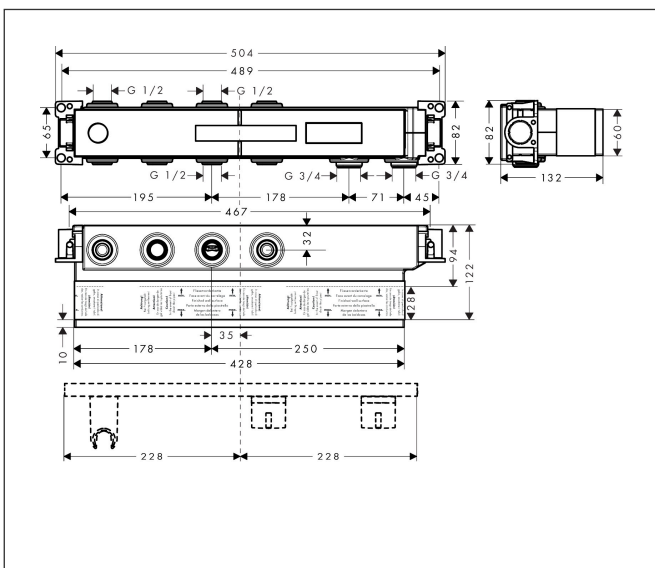

Merk hansgrohe
 Artikelnaam **RainSelect** inbouwdeel voor 2 functies
 Art.nr. 15310180
 Netto prijs 833,69 EUR

Product foto

Kenmerken

- 2 functies
- horizontale montage
- minimale montagediepte: 87 mm
- maximale montagediepte: 122 mm

Maat tekeningen

Certificaat

Merk	hansgrohe
Artikelnaam	RainSelect inbouwdeel voor 2 functies
Art.nr.	15310180
Netto prijs	833,69 EUR

Installatievoorbeelden

i Afmetingen kunnen variëren vanwege keramische toleranties die verband houden met het productieproces.

Merk: hansgrohe
 Artikelnaam: **RainSelect** inbouwdeel voor 2 functies
 Art.nr.: 15310180
 Netto prijs: 833,69 EUR

Explosietekening voor bouwjaar: >10/17

Merk hansgrohe
 Artikelnaam **RainSelect** inbouwdeel voor 2 functies
 Art.nr. 15310180
 Netto prijs 833,69 EUR

Onderdelen voor bouwjaar: >10/17

Pos	Beschrijving	Art.nr.	Prijs
1	dichtmanchet	85400000	26,73
2	O-ring 15x2,5	98131000	3,12
3	O-ring 38x2,5	98198000	4,99
4	O-ring 34x2	98383000	4,99
5	huls	87898000	21,22
6	O-ring 20x2	98165000	3,12
7	O-ring 21,95x1,78	95169000	3,12
8	O-ring 20x1,5	98197000	3,12
9	O-ring 18x2	98181000	4,99
10	O-ring 13x2	98128000	3,12
a	verlengset 25 mm	93432000	312,42