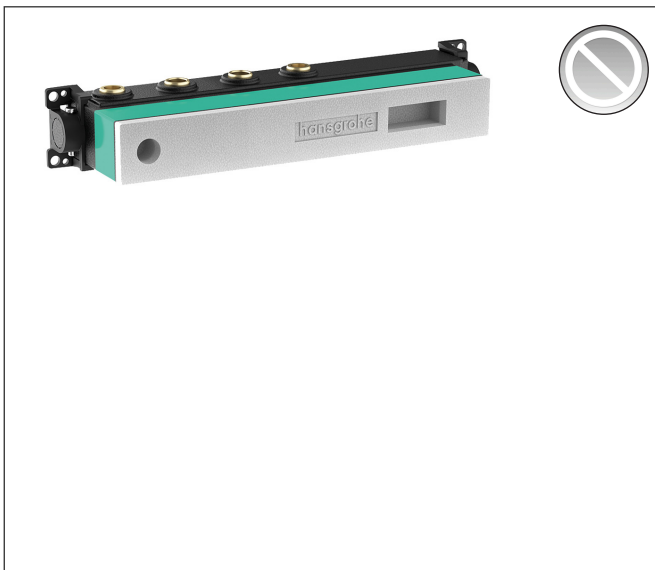

Merk hansgrohe
 Artikelnaam **RainSelect** inbouwdeel voor 2 functies
 Art.nr. 15310180
 Netto prijs 833,69 EUR

Product foto

Kenmerken

- 2 functies
- horizontale montage
- minimale montagediepte: 87 mm
- maximale montagediepte: 122 mm

Maat tekeningen

Certificaat

Merk	hansgrohe
Artikelnaam	RainSelect inbouwdeel voor 2 functies
Art.nr.	15310180
Netto prijs	833,69 EUR

Installatievoorbeelden

i Afmetingen kunnen variëren vanwege keramische toleranties die verband houden met het productieproces.

Merk: hansgrohe
 Artikelnaam: **RainSelect** inbouwdeel voor 2 functies
 Art.nr.: 15310180
 Netto prijs: 833,69 EUR

Explosietekening voor bouwjaar: >10/17

Merk hansgrohe
 Artikelnaam **RainSelect** inbouwdeel voor 2 functies
 Art.nr. 15310180
 Netto prijs 833,69 EUR