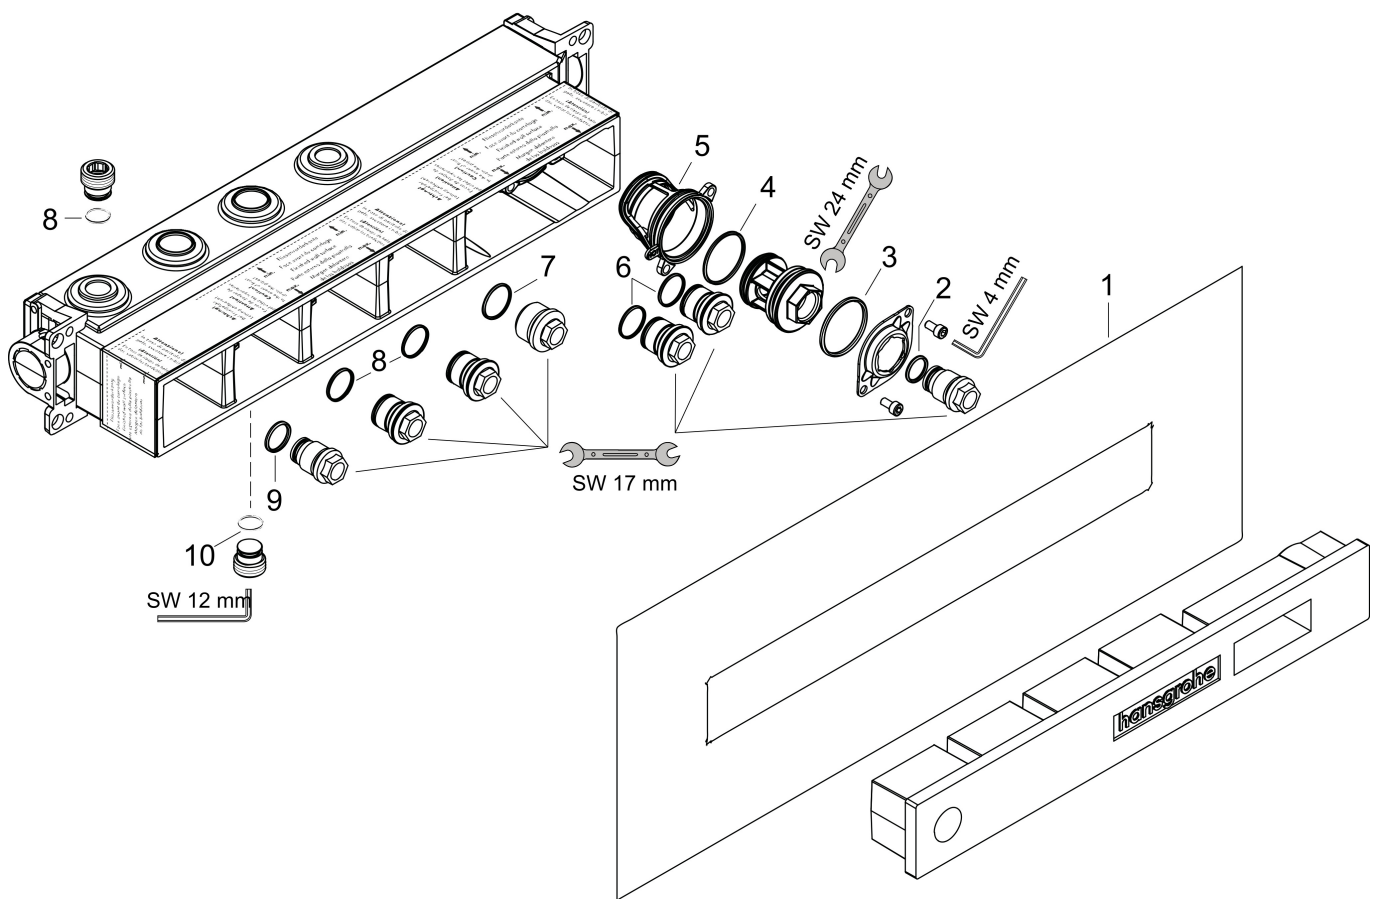

Merk hansgrohe
 Artikelnaam **RainSelect** inbouwdeel voor 2 functies
 Art.nr. 15310180
 Netto prijs 833,69 EUR

Product foto

Kenmerken

- 2 functies
- horizontale montage
- minimale montagediepte: 87 mm
- maximale montagediepte: 122 mm

Maat tekeningen

Certificaat

Merk	hansgrohe
Artikelnaam	RainSelect inbouwdeel voor 2 functies
Art.nr.	15310180
Netto prijs	833,69 EUR

Installatievoorbeelden

i Afmetingen kunnen variëren vanwege keramische toleranties die verband houden met het productieproces.

Merk: hansgrohe
 Artikelnaam: **RainSelect** inbouwdeel voor 2 functies
 Art.nr.: 15310180
 Netto prijs: 833,69 EUR

Explosietekening voor bouwjaar: >10/17

Merk hansgrohe
 Artikelnaam **RainSelect** inbouwdeel voor 2 functies
 Art.nr. 15310180
 Netto prijs 833,69 EUR

Onderdelen voor bouwjaar: >10/17

Pos	Beschrijving	Art.nr.	Prijs
1	dichtmanchet	85400000	26,73
2	O-ring 15x2,5	98131000	3,12
3	O-ring 38x2,5	98198000	4,99
4	O-ring 34x2	98383000	4,99
5	huls	87898000	21,22
6	O-ring 20x2	98165000	3,12
7	O-ring 21,95x1,78	95169000	3,12
8	O-ring 20x1,5	98197000	3,12
9	O-ring 18x2	98181000	4,99
10	O-ring 13x2	98128000	3,12
a	verlengset 25 mm	93432000	312,42