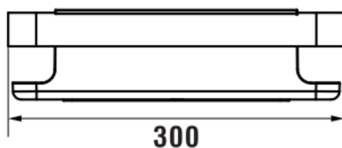

NIARA

Panier mural pour douche

DIMENSIONS

| | |
|----------|--------|
| Longueur | 300 mm |
| Largeur | 106 mm |
| Hauteur | 81 mm |

COULEUR ET FINITION

| | |
|---|-----------------|
|  | 165 Or pâle mat |
|---|-----------------|

Poids net / kg : 0,72

DESSINS TECHNIQUES

COMPATIBLE AVEC

Kit de collage shower

H380061...0021

NIARA