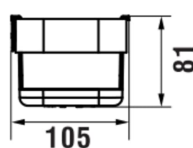

NIARA

Panier mural pour douche

DIMENSIONS

| | |
|----------|--------|
| Longueur | 300 mm |
| Largeur | 106 mm |
| Hauteur | 81 mm |

COULEUR ET FINITION

| | |
|---|-----------------|
|  | 165 Or pâle mat |
|---|-----------------|

Poids net / kg : 0,72

DESSINS TECHNIQUES

COMPATIBLE AVEC

Kit de collage shower

H380061...0021

NIARA