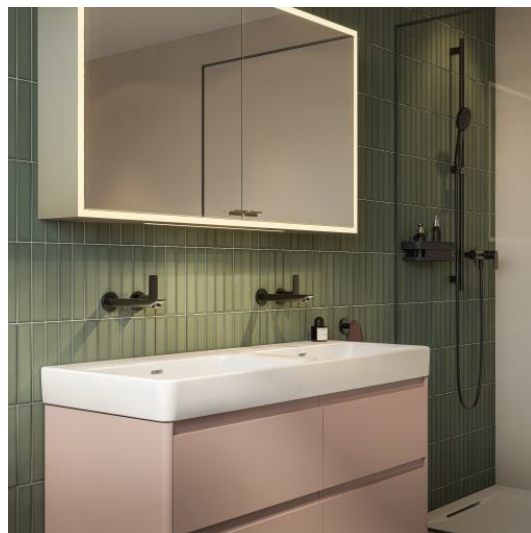

NIARA

Panier mural pour douche

DIMENSIONS

| | |
|----------|--------|
| Longueur | 300 mm |
| Largeur | 106 mm |
| Hauteur | 81 mm |

COULEUR ET FINITION

| | |
|---|-----------------|
|  | 165 Or pâle mat |
|---|-----------------|

Poids net / kg : 0,72

DESSINS TECHNIQUES

COMPATIBLE AVEC

Kit de collage shower

H380061...0021

NIARA