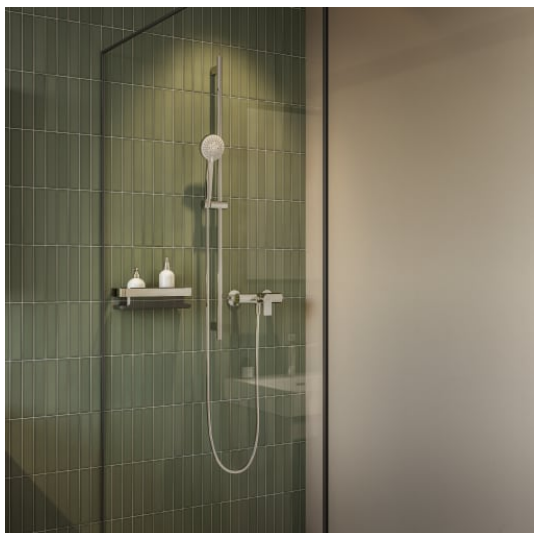

NIARA

Panier mural pour douche

DIMENSIONS

| | |
|----------|--------|
| Longueur | 300 mm |
| Largeur | 106 mm |
| Hauteur | 81 mm |

COULEUR ET FINITION

| | |
|---|-----------------|
|  | 165 Or pâle mat |
|---|-----------------|

Poids net / kg : 0,72

DESSINS TECHNIQUES

COMPATIBLE AVEC

Kit de collage shower

H380061...0021

NIARA