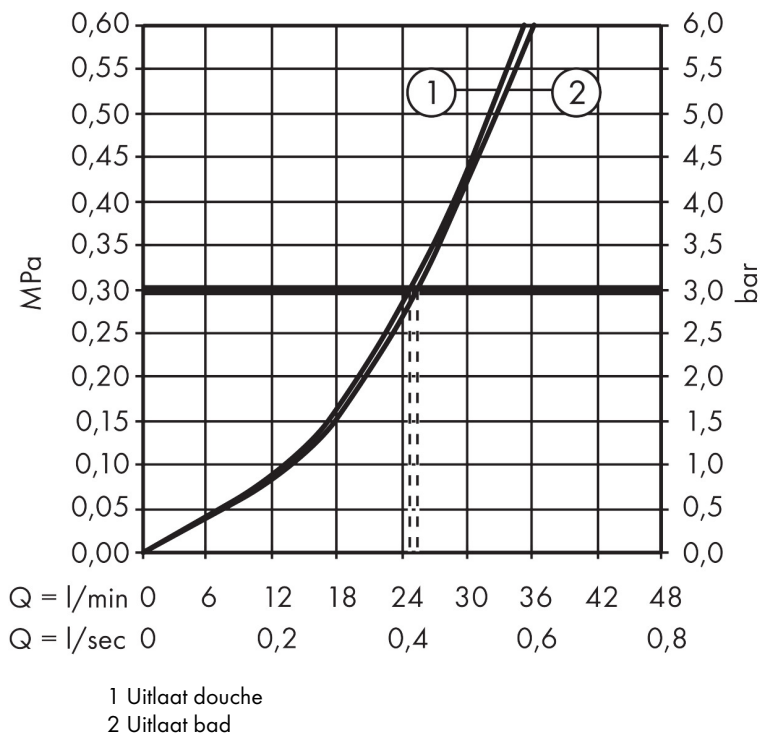

Merk hansgrohe
Artikelnaam **Logis** ééngreeps badmengkraan afbouwdeel met zekerheidscombinatie
Art.nr. 71407000
Oppervlakte chroom
Netto prijs 237,55 EUR

Stroomschema