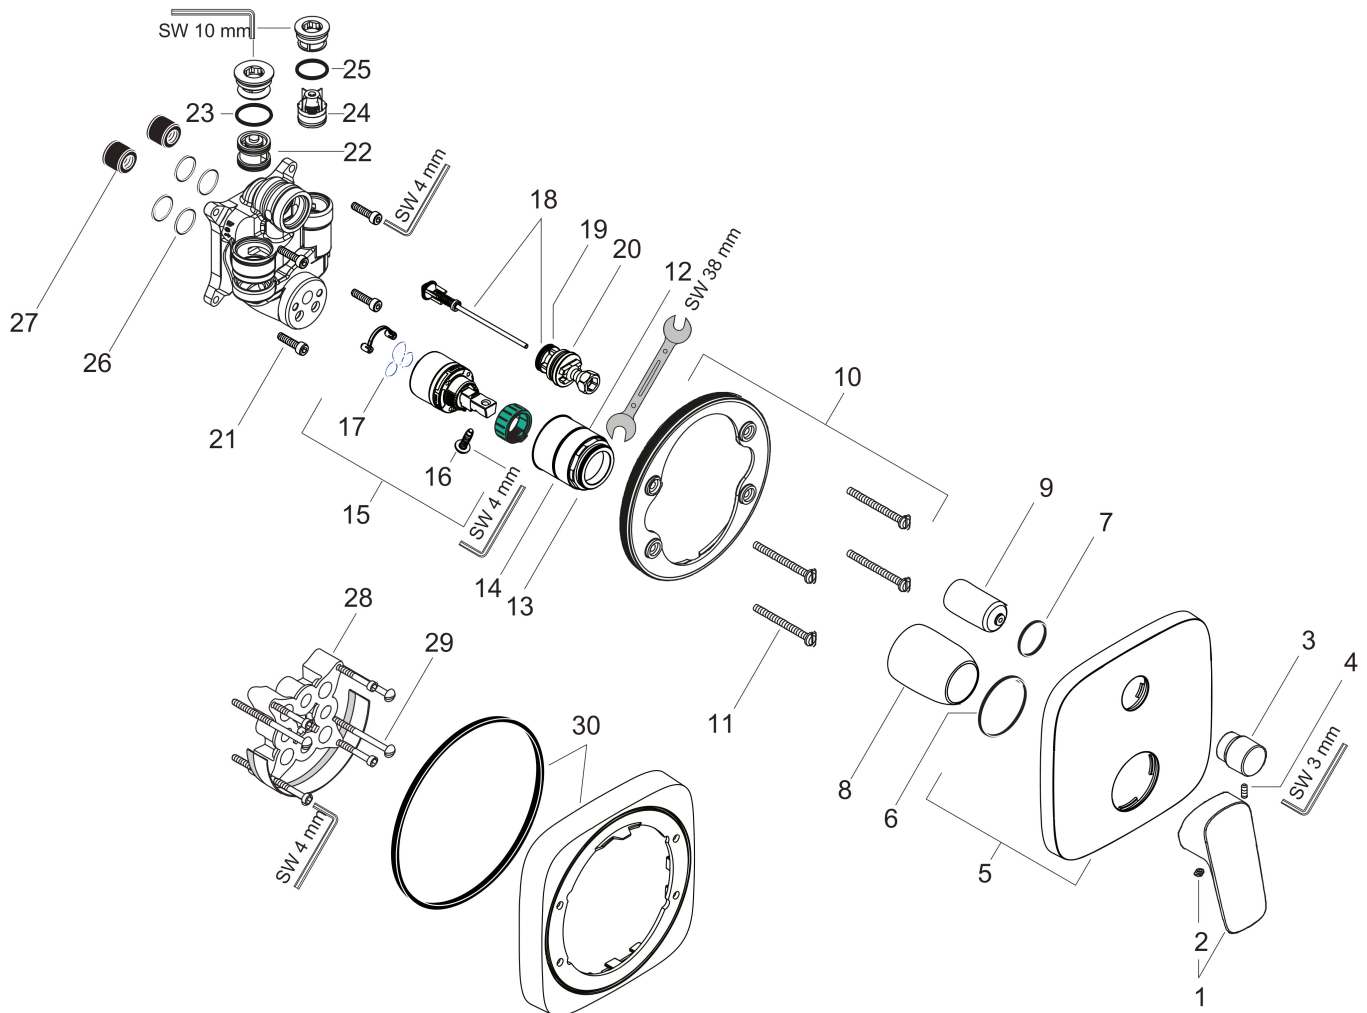

Merk	hansgrohe
Artikelnaam	Logis ééngreeps badmengkraan afbouwdeel met zekerheidscombinatie
Art.nr.	71407000
Oppervlakte	chrom
Netto prijs	237,55 EUR

Explosietekening voor bouwjaar: >01/17