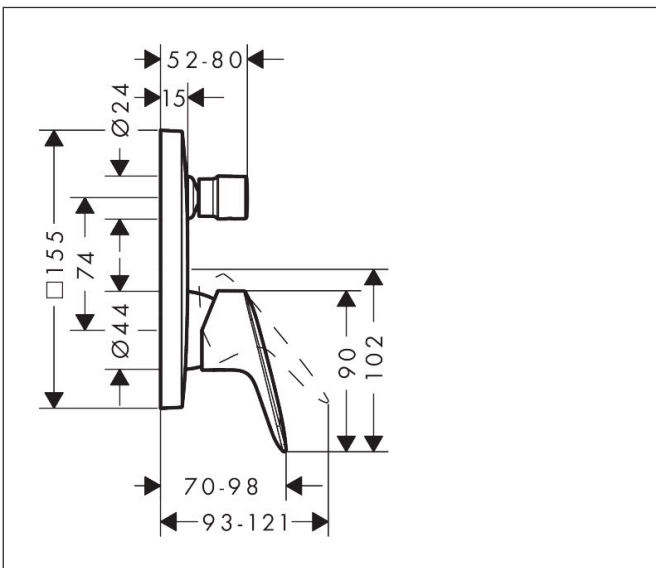

Merk	hansgrohe
Artikelnaam	<b>Logis</b> ééngreeps badmengkraan afbouwdeel met zekerheidscombinatie
Art.nr.	71407000
Oppervlakte	chrom
Netto prijs	237,55 EUR

## Kenmerken

- maximale doorstroomhoeveelheid bij 3 bar: 25,6 l/min
- keramisch kardoos
- temperatuurbegrenzing instelbaar
- omstelling met automatische reset
- aansluiting: inbouwdeel
- wandmontage

## Maat tekeningen