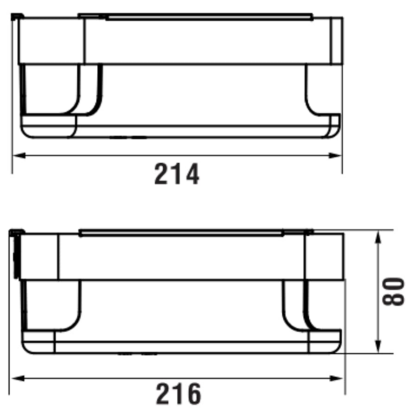

NIARA

Panier mural d'angle de douche

DIMENSIONS

Longueur	214 mm
Largeur	214 mm
Hauteur	80 mm

COULEUR ET FINITION

■ 163 Titane noir matt

Poids net / kg : 0,75

DESSINS TECHNIQUES