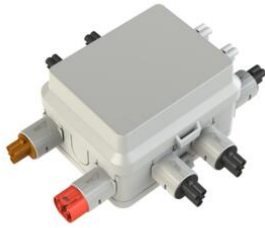

Stekerbare kabeldozen

**AKW-S5, serieschakeling**

- Voorzien van 1x voeding (male rood), 1x schakelaar (female bruin), 2x lichtpunt aansluiting (female wit).
- Attema connectoren Installeren 2.0

Artikelnr.:	AT8505-5
EAN:	8712259554037
Verpakkingshoeveelheid	1 st.
Schakeling	Serieschakeling
Aantal uitgangen	5
Nom. isolatiespanning Ui	690 V
Montagewijze	Wand-/plafondmontage
Beschermingsgraad (IP)	IP20
Materiaal	Kunststof
Breedte	95 mm
Lengte	120 mm
Diameter	
Halogeenvrij	Ja
Kleur	Grijs
Oppervlaktebescherming	-
Explosiegeteste uitvoering	Nee
Voor explosieveilige zone gas	Geen
Voor explosieveilige zone stof	Geen
Gebruikstemperatuur	-40 - 70 °C
Functiebehoud	Geen
Diepte	80 mm
Uitvoering deksel	Blindeksel
Beschermingsgraad (NEMA)	-
Uitgerust met	Montageplaat
Vorm	Rechthoekig
Rijgbaar	Nee
Aantal invoeren	10
Voor buisdiameter	-
Max. aderdoorsnede	2.5 mm ²
Montage in de grond	Nee
Montage onder water	Nee
Achterinvoer	Nee
Type behuizingsdoorvoer	Overig
Transparant deksel	Nee
Dekselbevestiging	Opklemmend (snap)
Toepasbaar met giethars	Nee
Giethars meegeleverd	Ja
Verzegelbaar	Nee
Met afscherming	Nee
Weersbestendig	Nee

Installeren 2.0 is een stekerbaar installatiesysteem gebaseerd op voorbedrade centraal- en kabeldozen in combinatie met prefab gemonteerd schakelmateriaal en een stekerbare groepenkast. Deze onderdelen worden met soepele kabels aangesloten. De installatietijd wordt daardoor sterk bekort ten opzichte van traditioneel installeren, en faalkosten worden tot een minimum beperkt.