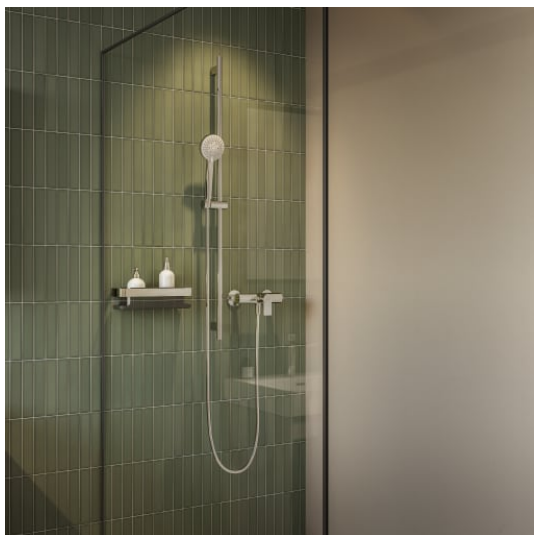

NIARA

Wandmand voor douche

AFMETINGEN

Lengte	300 mm
Breedte	106 mm
Hoogte	81 mm

KLEUR EN AFWERKING

■ 163 Titanium mat zwart

Netto gewicht / kg : 0,72

TECHNISCHE TEKENINGEN

TE COMBINEREN MET

Adhesive kit for shower containers

H380061...0021

NIARA