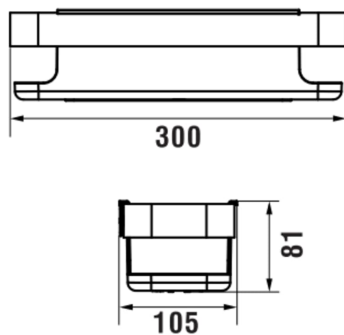

NIARA

Wandmand voor douche

AFMETINGEN

Lengte	300 mm
Breedte	106 mm
Hoogte	81 mm

KLEUR EN AFWERKING

■ 163 Titanium mat zwart

Netto gewicht / kg : 0,72

TECHNISCHE TEKENINGEN