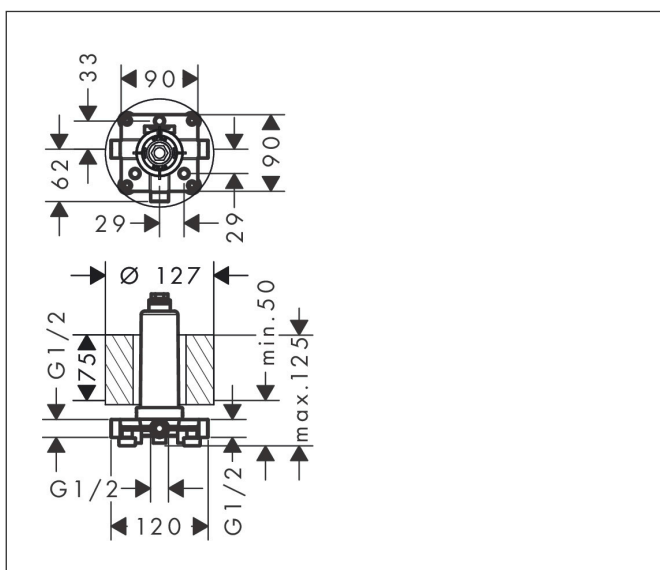

Merk	AXOR
Artikelnaam	<b>AXOR ShowerSolutions</b> inbouwdeel voor hoofddouche met plafondaansluiting
Art.nr.	26434180
Netto prijs	302,15 EUR

## Kenmerken

- plafondbevestiging
- inclusief ommanteling van polystyreen als plaatsvervanger tijdens installatie
- minimale montagediepte: 50 mm

## Maat tekeningen