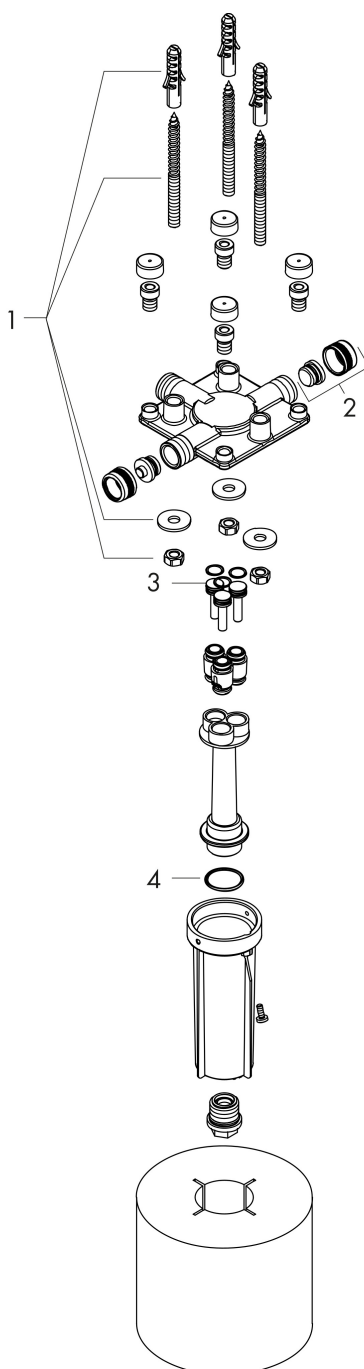

Merk	AXOR
Artikelnaam	<b>AXOR ShowerSolutions</b> inbouwdeel voor hoofddouche met plafondaansluiting
Art.nr.	26434180
Netto prijs	302,15 EUR

## Maat tekeningen

## Certificaat

Merk AXOR  
Artikelnaam **AXOR ShowerSolutions** inbouwdeel voor hoofddouche met plafondaansluiting  
Art.nr. 26434180  
Netto prijs 302,15 EUR

---

## Explosietekening voor bouwjaar: >02/18

Merk AXOR  
Artikelnaam **AXOR ShowerSolutions** inbouwdeel voor hoofddouche met plafondaansluiting  
Art.nr. 26434180  
Netto prijs 302,15 EUR

---