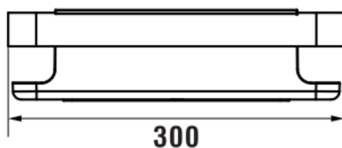

NIARA

Panier mural pour douche

DIMENSIONS

Longueur	300 mm
Largeur	106 mm
Hauteur	81 mm

COULEUR ET FINITION

■ 163 Titane noir matt

Poids net / kg : 0,72

DESSINS TECHNIQUES