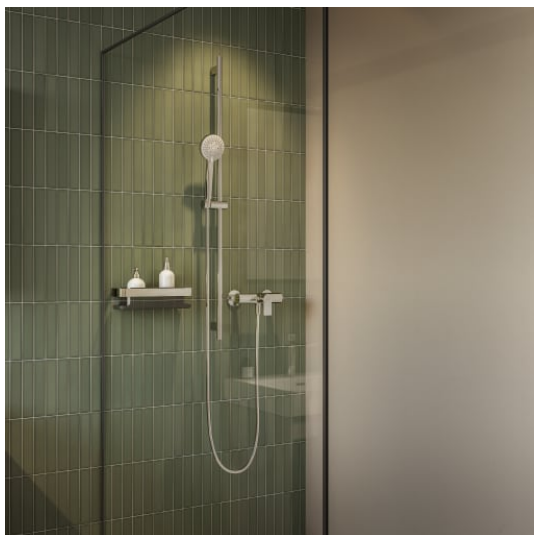

NIARA

Panier mural pour douche

DIMENSIONS

Longueur	300 mm
Largeur	106 mm
Hauteur	81 mm

COULEUR ET FINITION

■ 163 Titane noir matt

Poids net / kg : 0,72

DESSINS TECHNIQUES

COMPATIBLE AVEC

Kit de collage shower

H380061...0021

NIARA