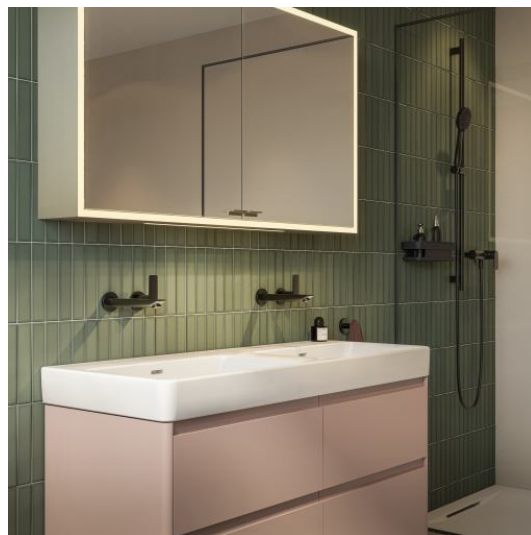

NIARA

Panier mural pour douche

DIMENSIONS

Longueur	300 mm
Largeur	106 mm
Hauteur	81 mm

COULEUR ET FINITION

■ 163 Titane noir matt

Poids net / kg : 0,72

DESSINS TECHNIQUES

COMPATIBLE AVEC

Kit de collage shower

H380061...0021

NIARA