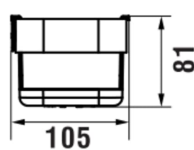

NIARA

Panier mural pour douche

DIMENSIONS

Longueur	300 mm
Largeur	106 mm
Hauteur	81 mm

COULEUR ET FINITION

■ 163 Titane noir matt

Poids net / kg : 0,72

DESSINS TECHNIQUES