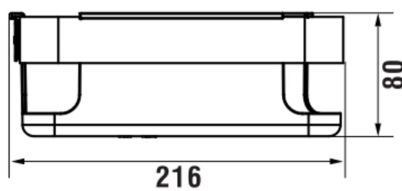

NIARA

Hoekwandmand voor douche

AFMETINGEN

Lengte	214 mm
Breedte	214 mm
Hoogte	80 mm

KLEUR EN AFWERKING

	162 Rose goud gepolijst
---	-------------------------

Netto gewicht / kg : 0,75

TECHNISCHE TEKENINGEN