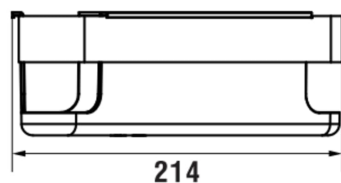

NIARA

Hoekwandmand voor douche

AFMETINGEN

Lengte	214 mm
Breedte	214 mm
Hoogte	80 mm

KLEUR EN AFWERKING

	162 Rose goud gepolijst
---	-------------------------

Netto gewicht / kg : 0,75

TECHNISCHE TEKENINGEN