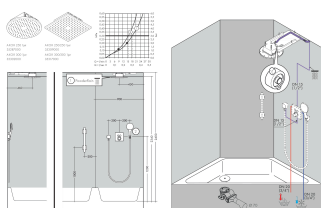

Merk	AXOR
Artikelnaam	AXOR ShowerSolutions inbouwdeel voor hoofdouche plafond-opbouw
Art.nr.	35363180
Netto prijs	138,87 EUR

Product foto

Kenmerken

- ServiceCard met doorstroombegrenzer kan voor reiniging zonder gereedschap worden uitgenomen
- plafondbevestiging
- minimale montagediepte: 60 mm
- maximale montagediepte: 80 mm

Maat tekeningen

Certificaat

Merk	AXOR
Artikelnaam	AXOR ShowerSolutions inbouwdeel voor hoofddouche plafond-opbouw
Art.nr.	35363180
Netto prijs	138,87 EUR

Installatievoorbeelden

i Afmetingen kunnen variëren vanwege keramische toleranties die verband houden met het productieproces.

Merk AXOR
Artikelnaam **AXOR ShowerSolutions** inbouwdeel voor hoofddouche plafond-opbouw
Art.nr. 35363180
Netto prijs 138,87 EUR

Explosietekening voor bouwjaar: >01/19

Merk AXOR
Artikelnaam **AXOR ShowerSolutions** inbouwdeel voor hoofddouche plafond-opbouw
Art.nr. 35363180
Netto prijs 138,87 EUR