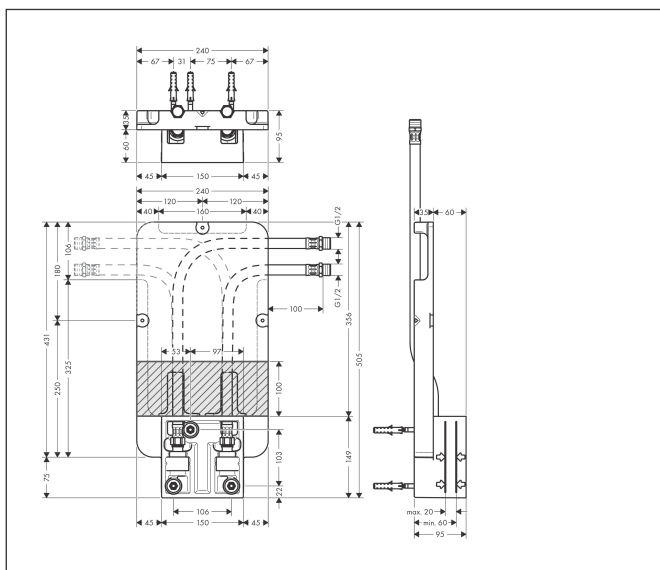

Merk	AXOR
Artikelnaam	AXOR ShowerSolutions inbouwdeel voor hoofdouche plafond-opbouw
Art.nr.	35363180
Netto prijs	138,87 EUR

Product foto

Kenmerken

- ServiceCard met doorstroombegrenzer kan voor reiniging zonder gereedschap worden uitgenomen
- plafondbevestiging
- minimale montagediepte: 60 mm
- maximale montagediepte: 80 mm

Maat tekeningen

Certificaat

Merk	AXOR
Artikelnaam	AXOR ShowerSolutions inbouwdeel voor hoofddouche plafond-opbouw
Art.nr.	35363180
Netto prijs	138,87 EUR

Installatievoorbeelden

i Afmetingen kunnen variëren vanwege keramische toleranties die verband houden met het productieproces.

Merk AXOR
Artikelnaam **AXOR ShowerSolutions** inbouwdeel voor hoofddouche plafond-opbouw
Art.nr. 35363180
Netto prijs 138,87 EUR

Explosietekening voor bouwjaar: >01/19

Merk AXOR
Artikelnaam **AXOR ShowerSolutions** inbouwdeel voor hoofddouche plafond-opbouw
Art.nr. 35363180
Netto prijs 138,87 EUR

Onderdelen voor bouwjaar: >01/19

Pos	Beschrijving	Art.nr.	Prijs
1	drukslang	96565000	34,01
2	O-ring 11x2	98127000	3,12
3	bevestigingsmateriaal	97722000	54,08