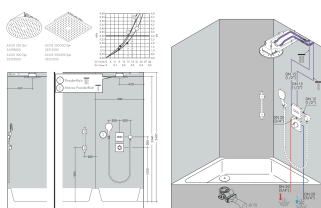

Merk	AXOR
Artikelnaam	AXOR ShowerSolutions inbouwdeel voor hoofdouche plafond-opbouw
Art.nr.	35363180
Netto prijs	138,87 EUR

Product foto

Kenmerken

- ServiceCard met doorstroombegrenzer kan voor reiniging zonder gereedschap worden uitgenomen
- plafondbevestiging
- minimale montagediepte: 60 mm
- maximale montagediepte: 80 mm

Maat tekeningen

Certificaat

Merk	AXOR
Artikelnaam	AXOR ShowerSolutions inbouwdeel voor hoofddouche plafond-opbouw
Art.nr.	35363180
Netto prijs	138,87 EUR

Installatievoorbeelden

i Afmetingen kunnen variëren vanwege keramische toleranties die verband houden met het productieproces.

Merk AXOR
Artikelnaam **AXOR ShowerSolutions** inbouwdeel voor hoofddouche plafond-opbouw
Art.nr. 35363180
Netto prijs 138,87 EUR

Explosietekening voor bouwjaar: >01/19

Merk AXOR
Artikelnaam **AXOR ShowerSolutions** inbouwdeel voor hoofddouche plafond-opbouw
Art.nr. 35363180
Netto prijs 138,87 EUR