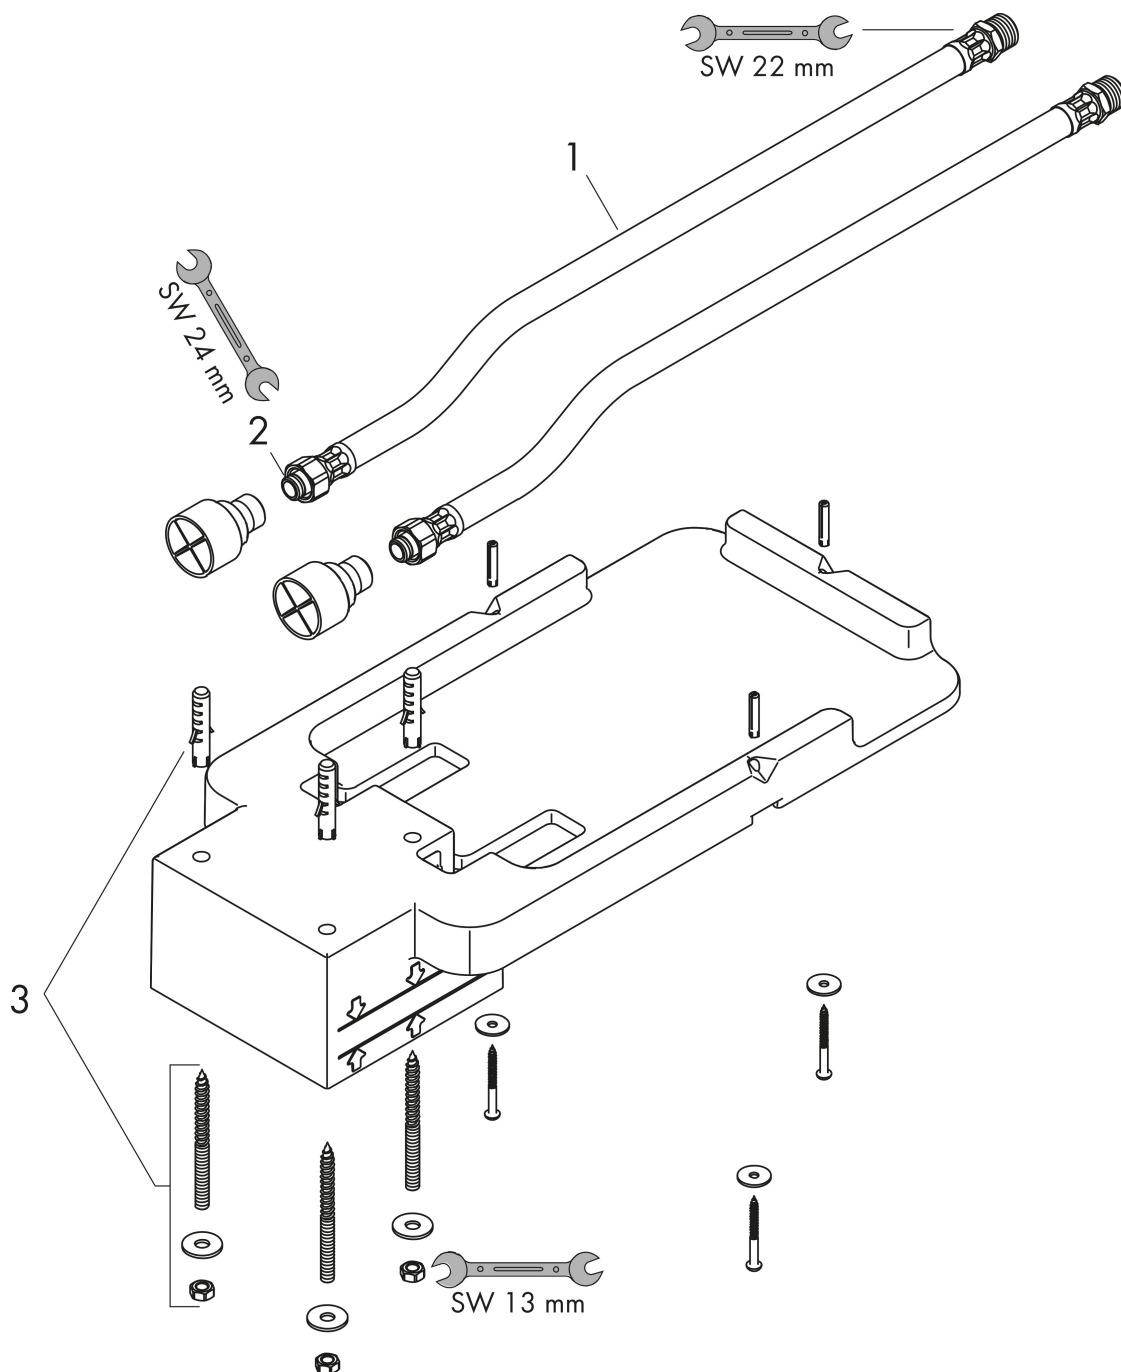

Merk	AXOR
Artikelnaam	AXOR ShowerSolutions inbouwdeel voor hoofdouche plafond-opbouw
Art.nr.	35363180
Netto prijs	138,87 EUR

Product foto

Kenmerken

- ServiceCard met doorstroombegrenzer kan voor reiniging zonder gereedschap worden uitgenomen
- plafondbevestiging
- minimale montagediepte: 60 mm
- maximale montagediepte: 80 mm

Maat tekeningen

Certificaat

Merk	AXOR
Artikelnaam	AXOR ShowerSolutions inbouwdeel voor hoofddouche plafond-opbouw
Art.nr.	35363180
Netto prijs	138,87 EUR

Installatievoorbeelden

i Afmetingen kunnen variëren vanwege keramische toleranties die verband houden met het productieproces.

Merk AXOR
Artikelnaam **AXOR ShowerSolutions** inbouwdeel voor hoofddouche plafond-opbouw
Art.nr. 35363180
Netto prijs 138,87 EUR

Explosietekening voor bouwjaar: >01/19

Merk AXOR
Artikelnaam **AXOR ShowerSolutions** inbouwdeel voor hoofddouche plafond-opbouw
Art.nr. 35363180
Netto prijs 138,87 EUR

Onderdelen voor bouwjaar: >01/19

Pos	Beschrijving	Art.nr.	Prijs
1	drukslang	96565000	34,01
2	O-ring 11x2	98127000	3,12
3	bevestigingsmateriaal	97722000	54,08