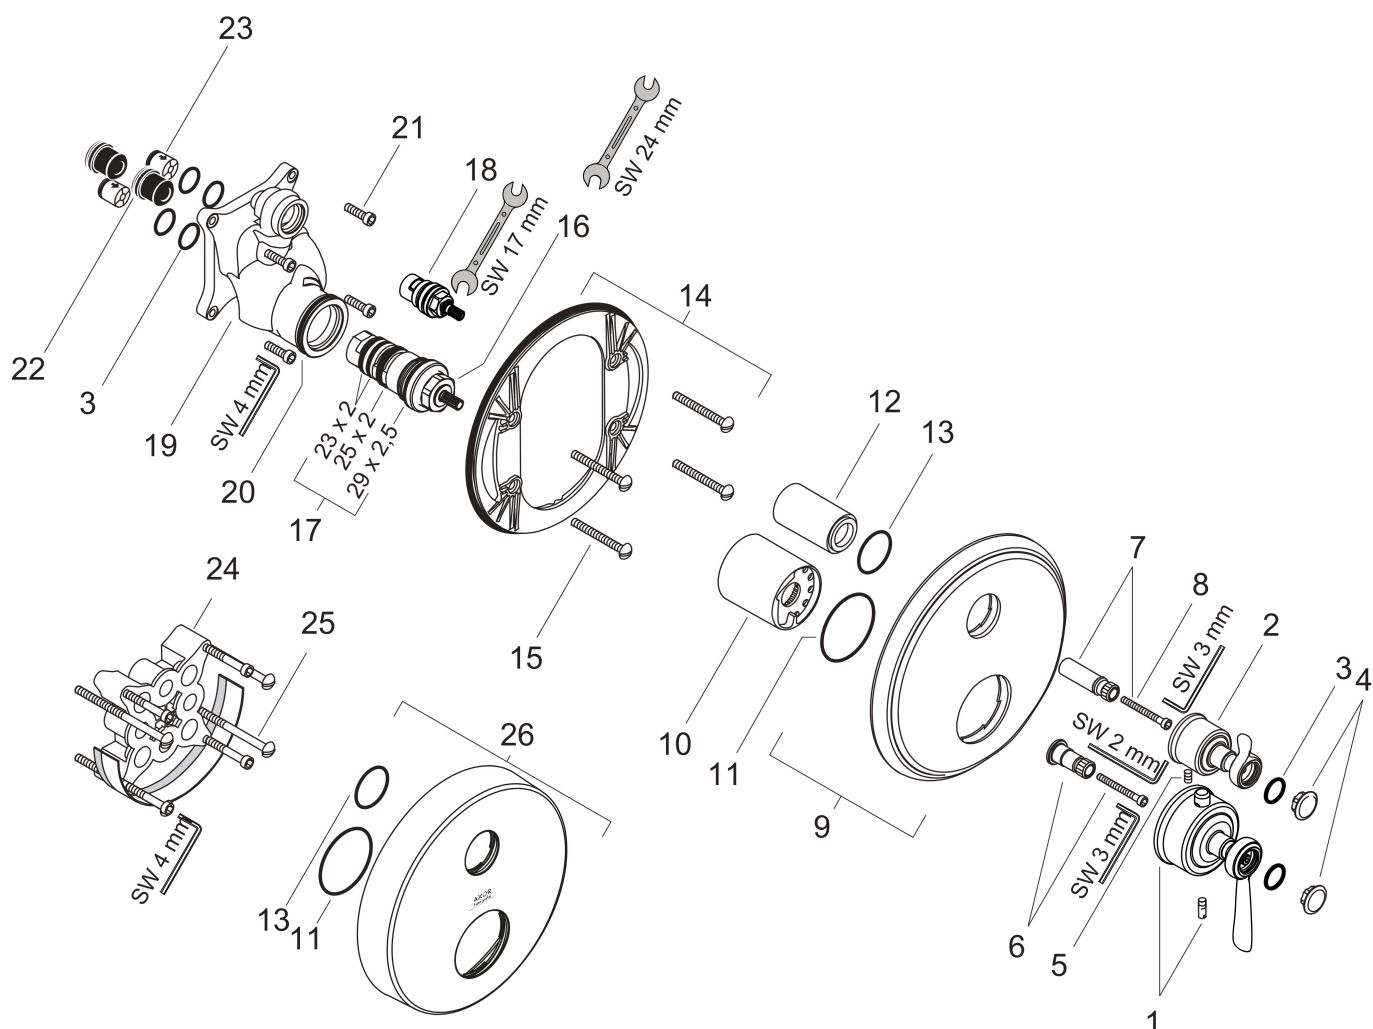

Merk	AXOR
Artikelnaam	AXOR Montreux thermostaat afbouwdeel met rechte greep en stopkraan
Art.nr.	16801000
Oppervlakte	chrom
Netto prijs	1.013,19 EUR

Product foto

Kenmerken

- thermostaatkardoes, keramische kranen 90°
- maximale doorstroomhoeveelheid bij 3 bar: 25 l/min
- Veiligheidsblokkering bij 40°C
- temperatuurbegrenzing instelbaar
- aansluiting: inbouwdeel

Maat tekeningen

Technologie

Merk	AXOR
Artikelnaam	AXOR Montreux thermostaat afbouwdeel met rechte greep en stopkraan
Art.nr.	16801000
Oppervlakte	chrom
Netto prijs	1.013,19 EUR

Benodigde onderdelen

Product foto	Artikelnaam	Art.nr.	Prijs
	AXOR Inbouwdeel	01400180	130,00
	hansgrohe Adapterplaat voor iBox Universal 2	13588000	33,03

Explosietekening voor bouwjaar: >10/16

Merk	AXOR
Artikelnaam	AXOR Montreux thermostaat afbouwdeel met rechte greep en stopkraan
Art.nr.	16801000
Oppervlakte	chrom
Netto prijs	1.013,19 EUR

Onderdelen voor bouwjaar: >10/16

Pos	Beschrijving	Art.nr.	Prijs
1	thermostaatgreep	16694000	193,02
2	greep	98637000	118,25
3	O-ring 16x2	98133000	3,12
4	afdekkap	95991000	21,22
5	inbusschroef M4x8	97669000	3,12
6	greepadapter	96435000	17,26
7	greepadapter	96451000	13,21
8	cilinderkopschroef M4x35	92160000	3,12
9	rozet	98668000	118,25
10	huls	96439000	34,01
11	O-ring 48x3	95508000	3,12
12	huls	96446000	26,73
13	O-ring 29x3	98371000	4,99
14	rozetdrager	96447000	42,22
15	drager-schroef-set	96454000	8,01
16	temperatuur regeleenheid	94282000	118,25
17	dichtingsset	95037000	42,22
18	bovendeel rechts sluitend	94009000	34,01
19	funktieblok compl.	92760000	236,70
20	O-ring 39x2	98158000	3,12
21	schroef-set	96525000	8,01
22	slagdemper	94073000	21,22
23	terugslagklepset DW 15	94074000	13,21
24	verlengset 25 mm	13595000	56,64
25	drager-schroef-set	97747000	3,12
26	verlengset 22 mm (Ø 170 mm)	13596000	55,46
a	Basisset	01800180	153,75
b	adapter voor geruild aansluiting	93181000	236,70