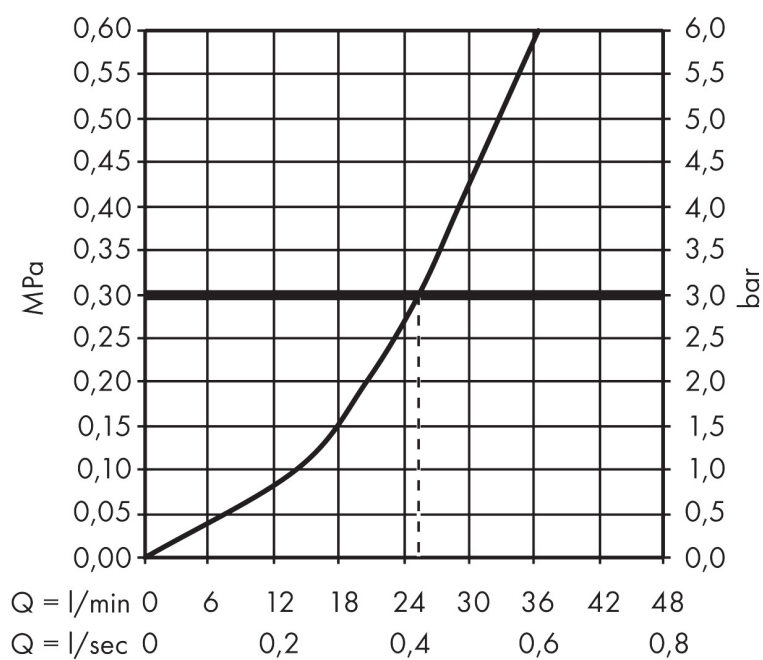

Merk AXOR
Artikelnaam **AXOR Montreux** thermostaat afbouwdeel met rechte greep en stopkraan
Art.nr. 16801000
Oppervlakte chroom
Netto prijs 1.013,19 EUR

Stroomschema