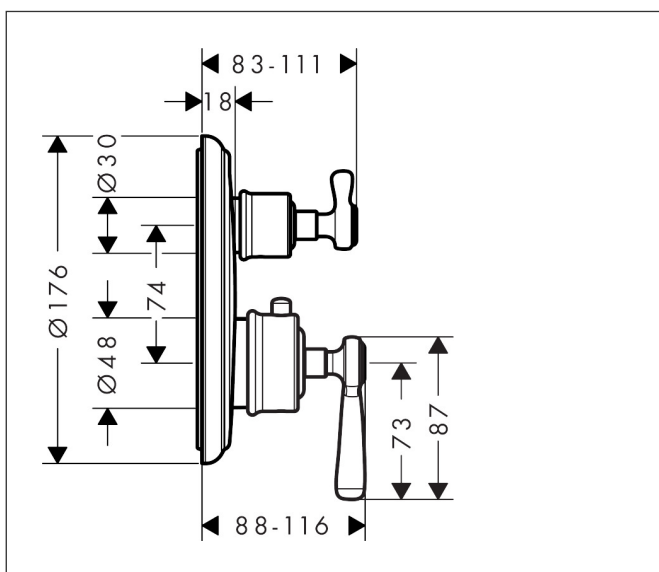

Merk	AXOR
Artikelnaam	AXOR Montreux thermostaat afbouwdeel met rechte greep en stopkraan
Art.nr.	16801000
Oppervlakte	chrom
Netto prijs	1.013,19 EUR

Product foto

Kenmerken

- thermostaatkardoes, keramische kranen 90°
- maximale doorstroomhoeveelheid bij 3 bar: 25 l/min
- Veiligheidsblokkering bij 40°C
- temperatuurbegrenzing instelbaar
- aansluiting: inbouwdeel

Maat tekeningen

Technologie

Merk	AXOR
Artikelnaam	AXOR Montreux thermostaat afbouwdeel met rechte greep en stopkraan
Art.nr.	16801000
Oppervlakte	chrom
Netto prijs	1.013,19 EUR

Benodigde onderdelen

Product foto	Artikelnaam	Art.nr.	Prijs
	AXOR Inbouwdeel	01400180	130,00
	hansgrohe Adapterplaat voor iBox Universal 2	13588000	33,03

Merk AXOR
Artikelnaam **AXOR Montreux** thermostaat afbouwdeel met rechte greep en stopkraan
Art.nr. 16801000
Oppervlakte chroom
Netto prijs 1.013,19 EUR

Stroomschema

Merk	AXOR
Artikelnaam	AXOR Montreux thermostaat afbouwdeel met rechte greep en stopkraan
Art.nr.	16801000
Oppervlakte	chrom
Netto prijs	1.013,19 EUR

Explosietekening voor bouwjaar: >10/16

Merk	AXOR
Artikelnaam	AXOR Montreux thermostaat afbouwdeel met rechte greep en stopkraan
Art.nr.	16801000
Oppervlakte	chrom
Netto prijs	1.013,19 EUR

Onderdelen voor bouwjaar: >10/16