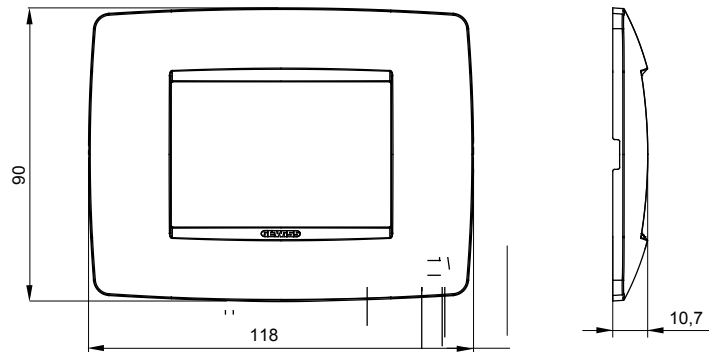

DIMENSIONAL

TECHNICAL SYMBOLOGY

STANDARDS/APPROVALS