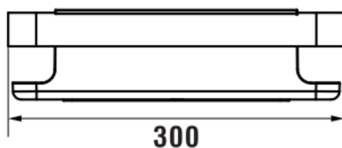

NIARA

Wandmand voor douche

AFMETINGEN

Lengte	300 mm
Breedte	106 mm
Hoogte	81 mm

KLEUR EN AFWERKING

	162 Rose goud gepolijst
---	-------------------------

Netto gewicht / kg : 0,72

TECHNISCHE TEKENINGEN