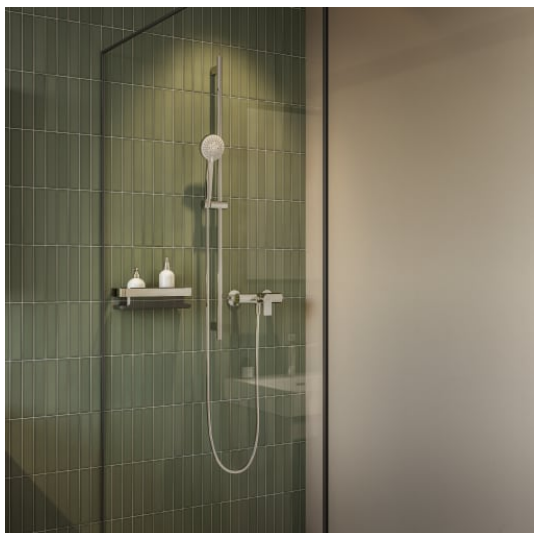

NIARA

Wandmand voor douche

AFMETINGEN

Lengte	300 mm
Breedte	106 mm
Hoogte	81 mm

KLEUR EN AFWERKING

	162 Rose goud gepolijst
---	-------------------------

Netto gewicht / kg : 0,72

TECHNISCHE TEKENINGEN

TE COMBINEREN MET

Adhesive kit for shower containers

H380061...0021

NIARA