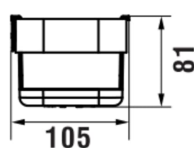

NIARA

Wandmand voor douche

AFMETINGEN

Lengte	300 mm
Breedte	106 mm
Hoogte	81 mm

KLEUR EN AFWERKING

	162 Rose goud gepolijst
---	-------------------------

Netto gewicht / kg : 0,72

TECHNISCHE TEKENINGEN