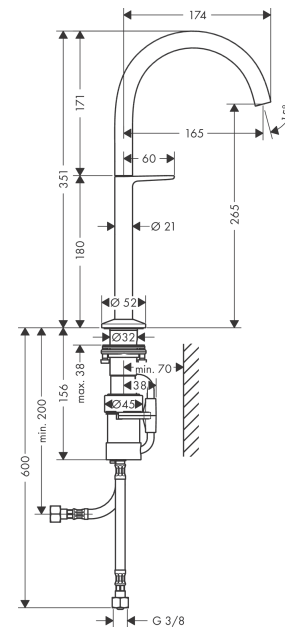

AXOR One
wastafelmengkraan 260 Select voor waskommen met PushOpen afvoer
 Oppervlak: **Brushed Bronze** Artikelnummer: **48030140**

Beschrijving

- ComfortZone: 260
- voorsprong uitloop 165 mm
- uitloophoogte: 265 mm
- greepvariant: Select
- straalsoort: normale straal
- maximale doorstroomhoeveelheid bij 3 bar: 5 l/min
- Select kadoes met temperatuurregeling
- Select-knop aan/uit bediening
- push-open afvoergarnituur G 1¼
- materiaal afvoergarnituur: metaal
- koud water met de greep in de middenpositie, bespaart energie en kosten
- EU taxonomie: max 6l/min - draagt substantieel bij aan duurzaamheid

Artikeldetails

| | |
|---|------------|
| Vrijblijvende advies verkoopprijs excl. BTW | 1.020,95 € |
| Vrijblijvende advies verkoopprijs incl. BTW | 1.235,35 € |

Technologie

Designprijzen

Productfoto

Maattekening

AXOR One
wastafelmengkraan 260 Select voor waskommen met PushOpen afvoer
 Oppervlak: **Brushed Bronze** Artikelnummer: **48030140**

Doorstroomdiagram

AXOR One
wastafelmengkraan 260 Select voor waskommen met PushOpen afvoer
 Oppervlak: **Brushed Bronze** Artikelnummer: **48030140**

Explosietekening

Bouwjaar: >04/21

AXOR One
wastafelmengkraan 260 Select voor waskommen met PushOpen afvoer
 Oppervlak: **Brushed Bronze** Artikelnummer: **48030140**

Reserveonderdelenlijst

Bouwjaar: >04/21