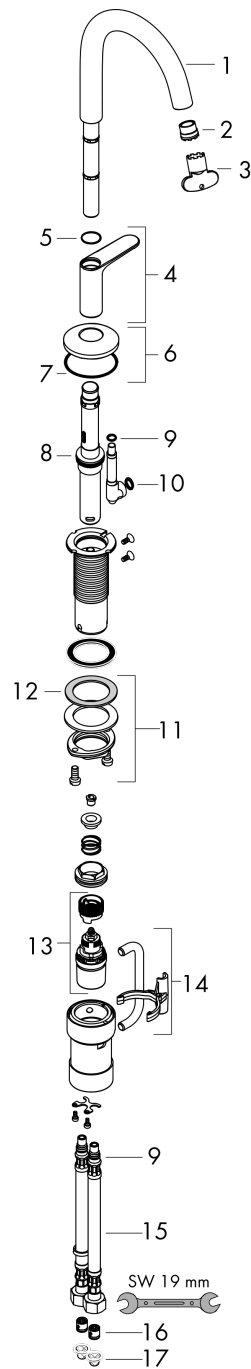

AXOR One
wastafelmengkraan 260 Select voor waskommen met PushOpen afvoer
 Oppervlak: **Brushed Bronze** Artikelnummer: **48030140**

Beschrijving

- ComfortZone: 260
- voorsprong uitloop 165 mm
- uitloophoogte: 265 mm
- greepvariant: Select
- straalsoort: normale straal
- maximale doorstroomhoeveelheid bij 3 bar: 5 l/min
- Select kadoes met temperatuurregeling
- Select-knop aan/uit bediening
- push-open afvoergarnituur G 1¼
- materiaal afvoergarnituur: metaal
- koud water met de greep in de middenpositie, bespaart energie en kosten
- EU taxonomie: max 6l/min - draagt substantieel bij aan duurzaamheid

Artikeldetails

| | |
|---|------------|
| Vrijblijvende advies verkoopprijs excl. BTW | 1.020,95 € |
| Vrijblijvende advies verkoopprijs incl. BTW | 1.235,35 € |

Technologie

Designprijzen

Productfoto

Maattekening

AXOR One
wastafelmengkraan 260 Select voor waskommen met PushOpen afvoer
 Oppervlak: **Brushed Bronze** Artikelnummer: **48030140**

Doorstroomdiagram

AXOR One
wastafelmengkraan 260 Select voor waskommen met PushOpen afvoer
 Oppervlak: **Brushed Bronze** Artikelnummer: **48030140**

Explosietekening

Bouwjaar: >04/21

AXOR One
wastafelmengkraan 260 Select voor waskommen met PushOpen afvoer
 Oppervlak: **Brushed Bronze** Artikelnummer: **48030140**

Reserveonderdelenlijst

Bouwjaar: >04/21