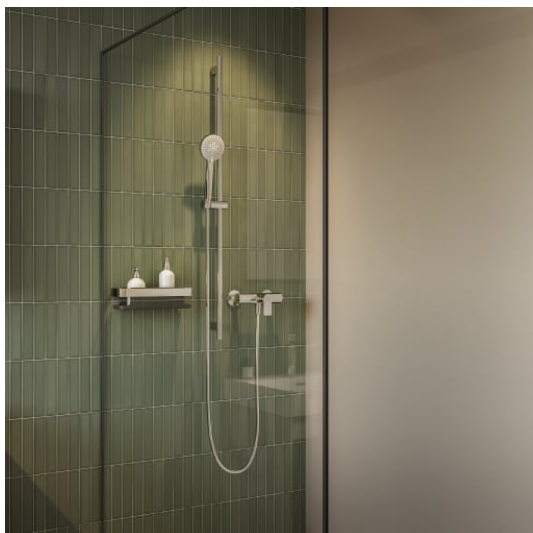

### Panier mural pour douche

#### DESSINS TECHNIQUES

COMPATIBLE AVEC

Kit de collage shower

H380061...0021

NIARA