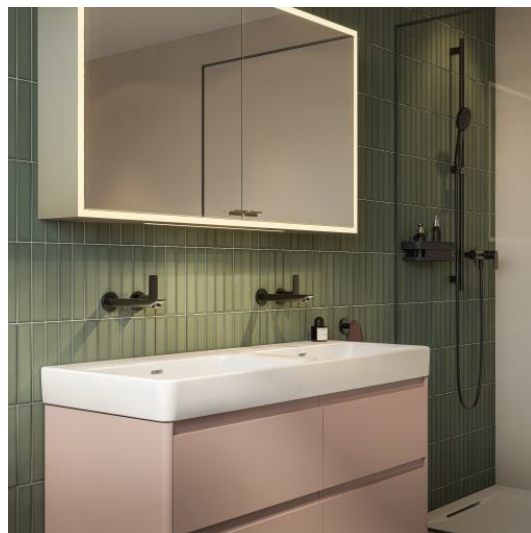

### Panier mural pour douche

#### DESSINS TECHNIQUES

COMPATIBLE AVEC

Kit de collage shower

H380061...0021

NIARA