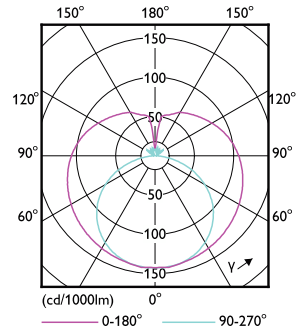

Lampmateriaal	Glas
Productlengte	1.200 mm
Lampvorm	T8
Nettogewicht (per stuk)	0,220 kg

Keurmerken en classificaties

Energie-efficiëntieklasse	E
Energiebesparend product	Ja
Keurmerken	Conform RoHS CE-markering KEMA Keur-certificaat
Energieverbruik kWh/1.000 uur	18 kWh
EPREL-registratienummer	1827722
CE-markering	Ja
Conform EU RoHS-richtlijn	Ja
Flikkerwaarde (PstLM)	1
Stroboscoopeffectwaarde (SVM)	0,4
Bereik omgevingstemperatuur	-20 tot +45 °C

Maatschets

Product	D1	D2	A1	A2	A3
CorePro LEDtube 1200mm UO 17.7W 830 T8	25,7 mm	28 mm	1.198 mm	1.205 mm	1.212 mm

CorePro LEDtube EM/Mains T8

Fotometrische gegevens

General uniform lighting - CorePro LEDtube 1200mm UO 17.7W 830 T8