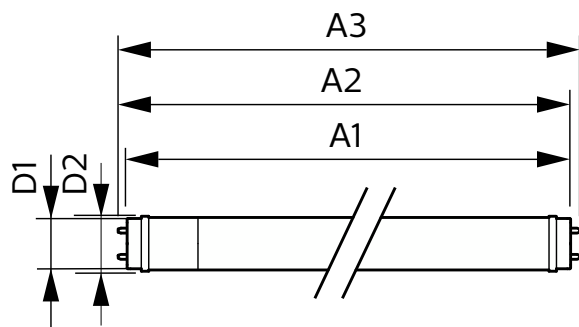

Lampmateriaal	Glas
Productlengte	1.200 mm
Lampvorm	T8
Nettogewicht (per stuk)	0,220 kg

Keurmerken en classificaties

Energie-efficiëntieklasse	E
Energiebesparend product	Ja
Keurmerken	Conform RoHS CE-markering KEMA Keur-certificaat
Energieverbruik kWh/1.000 uur	18 kWh
EPREL-registratienummer	1827722
CE-markering	Ja
Conform EU RoHS-richtlijn	Ja
Flikkerwaarde (PstLM)	1
Stroboscoopeffectwaarde (SVM)	0,4
Bereik omgevingstemperatuur	-20 tot +45 °C

Maatschets

Product	D1	D2	A1	A2	A3
CorePro LEDtube 1200mm UO 17.7W 830 T8	25,7 mm	28 mm	1.198 mm	1.205 mm	1.212 mm

CorePro LEDtube EM/Mains T8

Fotometrische gegevens

General uniform lighting - CorePro LEDtube 1200mm UO 17.7W 830 T8