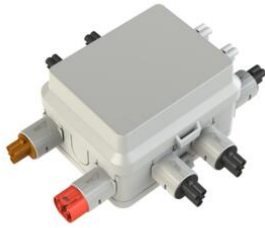

Stekerbare kabeldozen

**AKW-ET5, enkelpolige schakeling 2-voudig**

- Voorzien van 1x voeding (male rood), 1x schakelaar (female bruin), 2x lichtpunt aansluiting (female wit).
- Attema connectoren Installeren 2.0

Artikelnr.:	AT8501-5
EAN:	8712259555324
Verpakkingshoeveelheid	1 st.
Schakeling	1-polig 2-voudig
Aantal uitgangen	5
Nom. isolatiespanning Ui	690 V
Montagewijze	Wand-/plafondmontage
Beschermingsgraad (IP)	IP20
Materiaal	Kunststof
Breedte	95 mm
Lengte	120 mm
Diameter	
Halogeenvrij	Ja
Kleur	Grijs
Oppervlaktebescherming	-
Explosiegeteste uitvoering	Nee
Voor explosieveilige zone gas	Geen
Voor explosieveilige zone stof	Geen
Gebruikstemperatuur	-40 - 70 °C
Functiebehoud	Geen
Diepte	80 mm
Uitvoering deksel	Blindeksel
Beschermingsgraad (NEMA)	-
Uitgerust met	Montageplaat
Vorm	Rechthoekig
Rijgbaar	Nee
Aantal invoeren	10
Voor buisdiameter	-
Max. aderdoorsnede	2.5 mm ²
Montage in de grond	Nee
Montage onder water	Nee
Achterinvoer	Nee
Type behuizingsdoorvoer	Overig
Transparant deksel	Nee
Dekselbevestiging	Opklemmend (snap)
Toepasbaar met giethars	Nee
Giethars meegeleverd	Ja
Verzegelbaar	Nee
Met afscherming	Nee
Weersbestendig	Nee

Installeren 2.0 is een stekerbaar installatiesysteem gebaseerd op voorbedrade centraal- en kabeldozen in combinatie met prefab gemonteerd schakelmateriaal en een stekerbare groepenkast. Deze onderdelen worden met soepele kabels aangesloten. De installatietijd wordt daardoor sterk bekort ten opzichte van traditioneel installeren, en faalkosten worden tot een minimum beperkt.