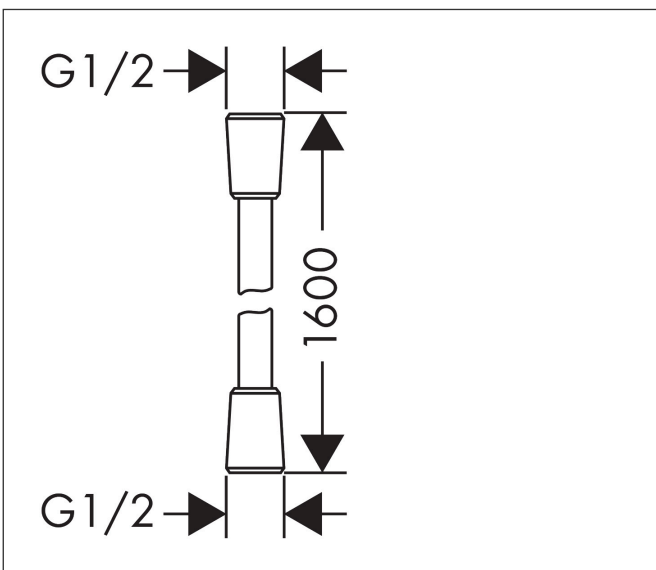

Merk hansgrohe
 Artikelnaam **Isiflex** doucheslang 160 cm
 Art.nr. 28276340
 Oppervlakte Brushed Black Chrome
 Netto prijs 48,64 EUR

reddot winner 2020 reddot winner 2021

Product foto

Kenmerken

- hoogwaardige doucheslang
- met kunststof coating, eenvoudig te reinigen
- lengte: 160 cm
- draaikoppeling voorkomt dat de slang in de knoop raakt
- anti-knikbescherming
- moeren doucheslang: conische moer aan beide zijden
- aansluitdraad: G $\frac{1}{2}$

Maat tekeningen

Certificaat

Merk	hansgrohe
Artikelnaam	Isiflex doucheslang 160 cm
Art.nr.	28276340
Oppervlakte	Brushed Black Chrome
Netto prijs	48,64 EUR

Explosietekening voor bouwjaar: >11/16

Merk hansgrohe
 Artikelnaam **Isiflex** doucheslang 160 cm
 Art.nr. 28276340
 Oppervlakte Brushed Black Chrome
 Netto prijs 48,64 EUR

Onderdelen voor bouwjaar: >11/16

Pos	Beschrijving	Art.nr.	Prijs
1	dichting	98058000	3,00