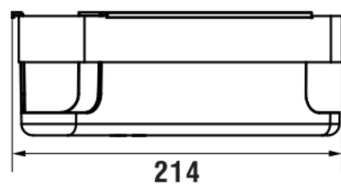

NIARA

Hoekwandmand voor douche

AFMETINGEN

Lengte	214 mm
Breedte	214 mm
Hoogte	80 mm

KLEUR EN AFWERKING

■	161	Inox look brushed
---	-----	-------------------

Netto gewicht / kg : 0,75

TECHNISCHE TEKENINGEN