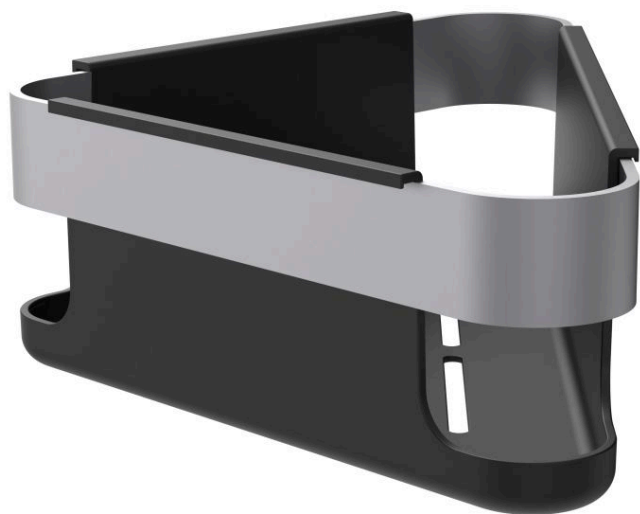

NIARA

Hoekwandmand voor douche

AFMETINGEN

Lengte	214 mm
Breedte	214 mm
Hoogte	80 mm

KLEUR EN AFWERKING

■	161	Inox look brushed
---	-----	-------------------

Netto gewicht / kg : 0,75

TECHNISCHE TEKENINGEN

TE COMBINEREN MET

Adhesive kit for shower
containers

H380061...0021

NIARA