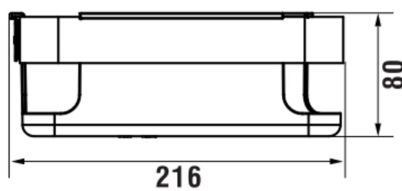

NIARA

Hoekwandmand voor douche

AFMETINGEN

Lengte	214 mm
Breedte	214 mm
Hoogte	80 mm

KLEUR EN AFWERKING

■	161	Inox look brushed
---	-----	-------------------

Netto gewicht / kg : 0,75

TECHNISCHE TEKENINGEN