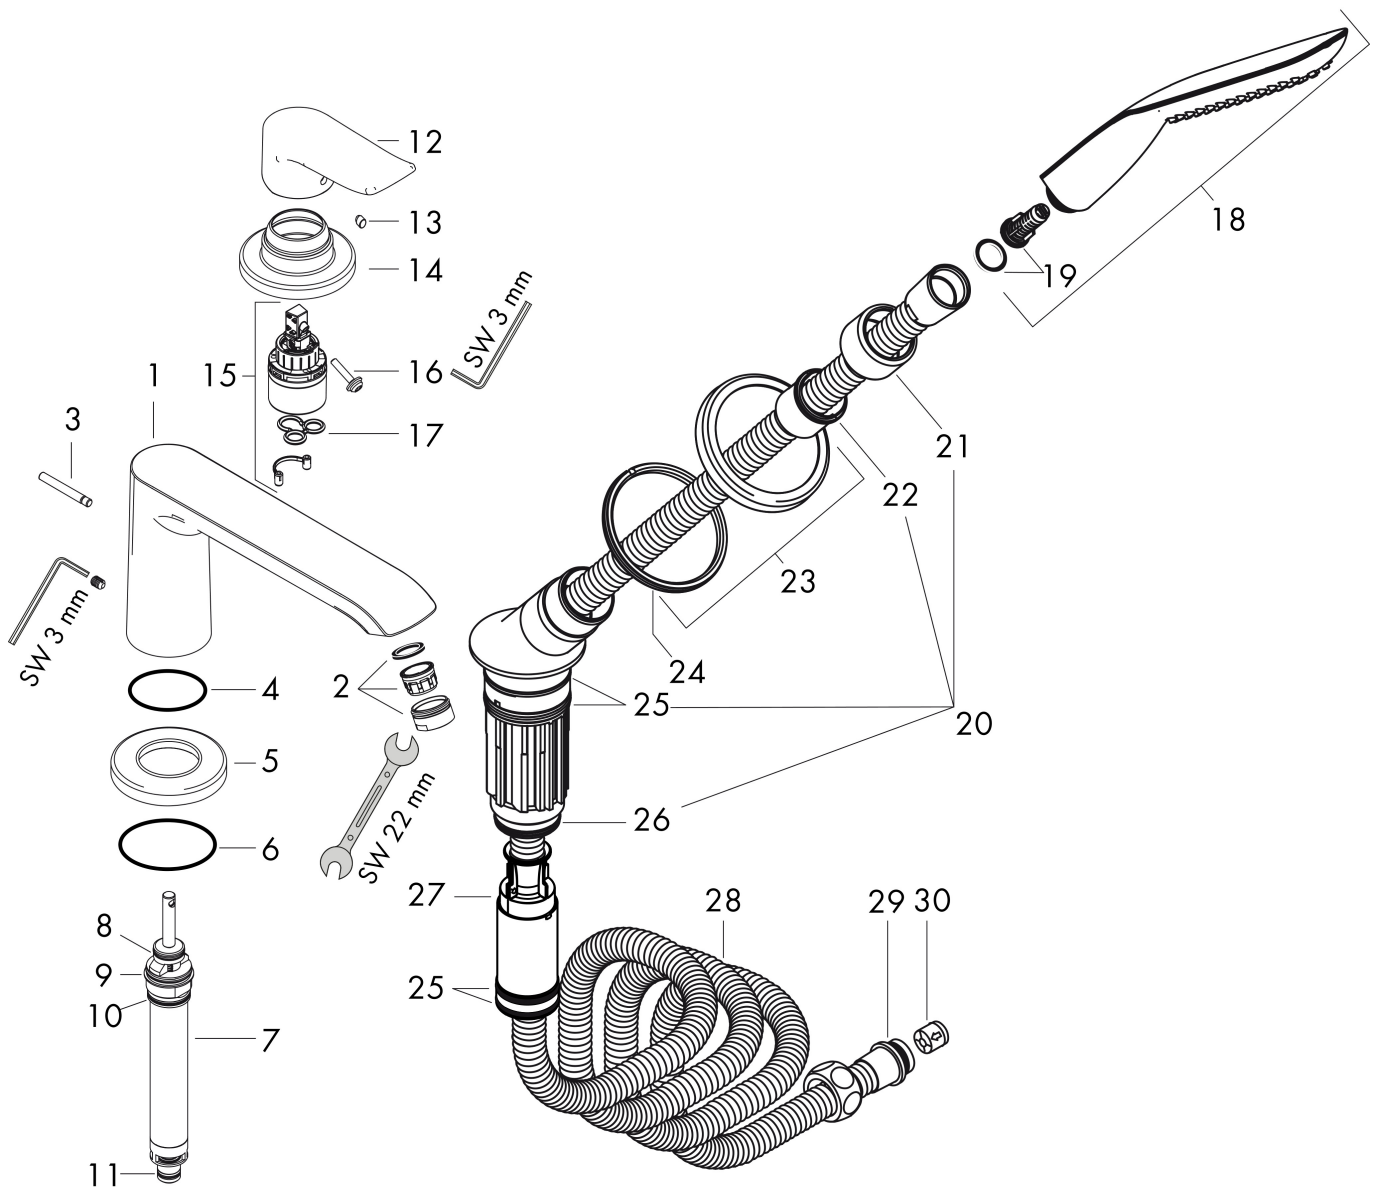

Merk	hansgrohe
Artikelnaam	Metris 3-gats badrandmengkraan afbouwdeel
Art.nr.	31190000
Oppervlakte	chrom
Netto prijs	943,00 EUR

Explosietekening voor bouwjaar: >09/11