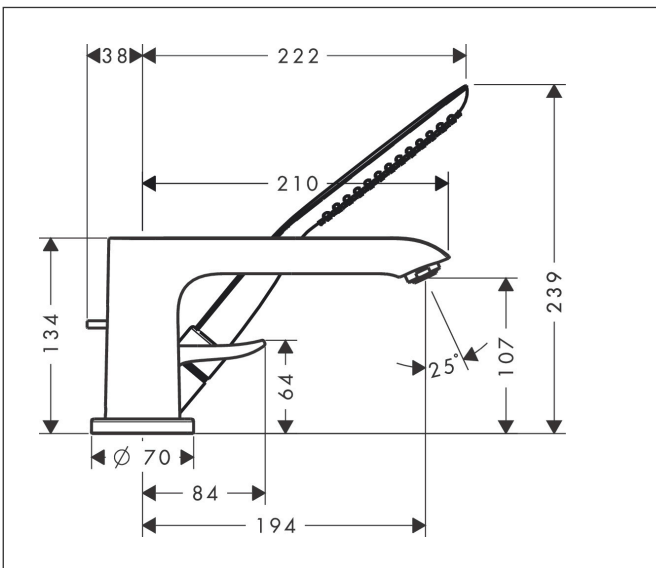

Merk	hansgrohe
Artikelnaam	<b>Metris</b> 3-gats badrandmengkraan afbouwdeel
Art.nr.	31190000
Oppervlakte	chrom
Netto prijs	943,00 EUR

## Kenmerken

- voorsprong uitloop 220 mm
- straalsoort handdouche: RainAir volle zachte regenstraal
- maximale uittrek lengte handdouche: 1,10 m
- maximale doorstroomhoeveelheid bij 3 bar: 19 l/min
- keramisch kardoos
- temperatuurbegrenzing instelbaar
- aansluiting: inbouwdeel
- montage op badrand

## Maat tekeningen