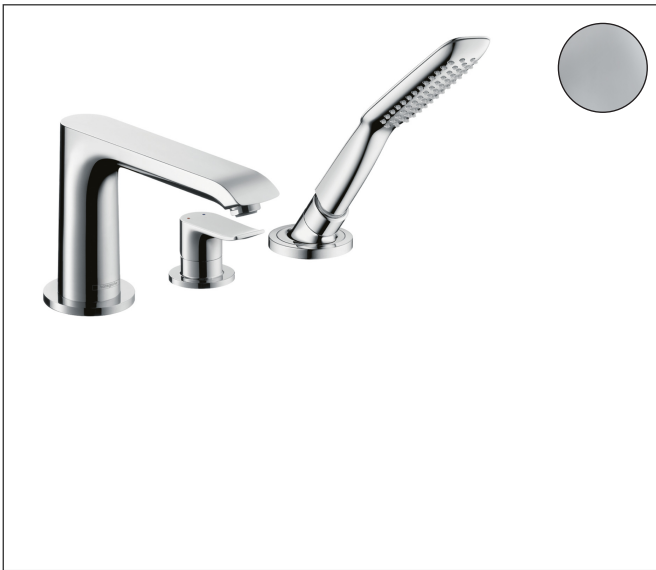

Merk	hansgrohe
Artikelnaam	<b>Metris</b> 3-gats badrandmengkraan afbouwdeel
Art.nr.	31190000
Oppervlakte	chrom
Netto prijs	943,00 EUR

## Kenmerken

- voorsprong uitloop 220 mm
- straalsoort handdouche: RainAir volle zachte regenstraal
- maximale uittrek lengte handdouche: 1,10 m
- maximale doorstroomhoeveelheid bij 3 bar: 19 l/min
- keramisch kardoos
- temperatuurbegrenzing instelbaar
- aansluiting: inbouwdeel
- montage op badrand

## Straalsoorten

Merk	hansgrohe
Artikelnaam	<b>Metris</b> 3-gats badrandmengkraan afbouwdeel
Art.nr.	31190000
Oppervlakte	chrom
Netto prijs	943,00 EUR