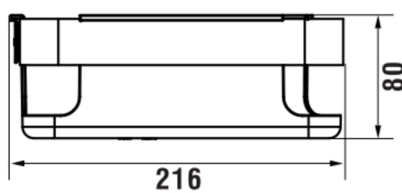

NIARA

Panier mural d'angle de douche

DIMENSIONS

Longueur	214 mm
Largeur	214 mm
Hauteur	80 mm

COULEUR ET FINITION

■	161	Inox look brushed
---	-----	-------------------

Poids net / kg : 0,75

DESSINS TECHNIQUES