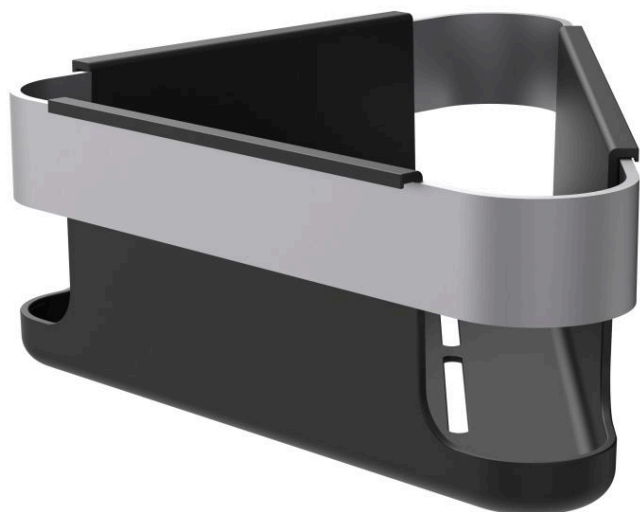

NIARA

Panier mural d'angle de douche

DIMENSIONS

Longueur	214 mm
Largeur	214 mm
Hauteur	80 mm

COULEUR ET FINITION

■	161	Inox look brushed
---	-----	-------------------

Poids net / kg : 0,75

DESSINS TECHNIQUES

COMPATIBLE AVEC

Kit de collage shower

H380061...0021

NIARA