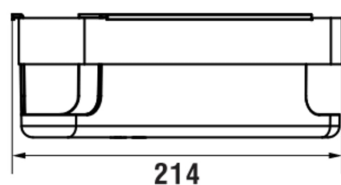

NIARA

Panier mural d'angle de douche

DIMENSIONS

Longueur	214 mm
Largeur	214 mm
Hauteur	80 mm

COULEUR ET FINITION

■	161	Inox look brushed
---	-----	-------------------

Poids net / kg : 0,75

DESSINS TECHNIQUES