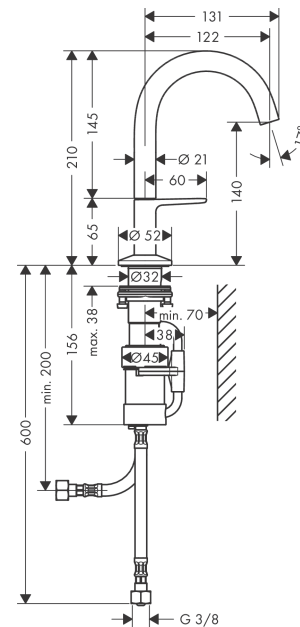

AXOR One
wastafelmengkraan 140 Select met PushOpen afvoer
 Oppervlak: **Brushed Bronze** Artikelnummer: **48010140**

Beschrijving

- ComfortZone: 140
- voorsprong uitloop 122 mm
- uitloophoogte: 140 mm
- greepvariant: Select
- straalsoort: normale straal
- maximale doorstroomhoeveelheid bij 3 bar: 5 l/min
- Select kardoos met temperatuurregeling
- Select-knop aan/uit bediening
- push-open afvoergarnituur G 1¼
- materiaal afvoergarnituur: metaal
- koud water met de greep in de middenpositie, bespaart energie en kosten
- EU taxonomie: max 6l/min - draagt substantieel bij aan duurzaamheid

Artikeldetails

Vrijblijvende advies verkoopprijs excl. BTW	750,45 €
Vrijblijvende advies verkoopprijs incl. BTW	908,04 €

Technologie

Designprijzen

Productfoto

Maattekening

AXOR One
wastafelmengkraan 140 Select met PushOpen afvoer
 Oppervlak: **Brushed Bronze** Artikelnummer: **48010140**

Doorstroomdiagram