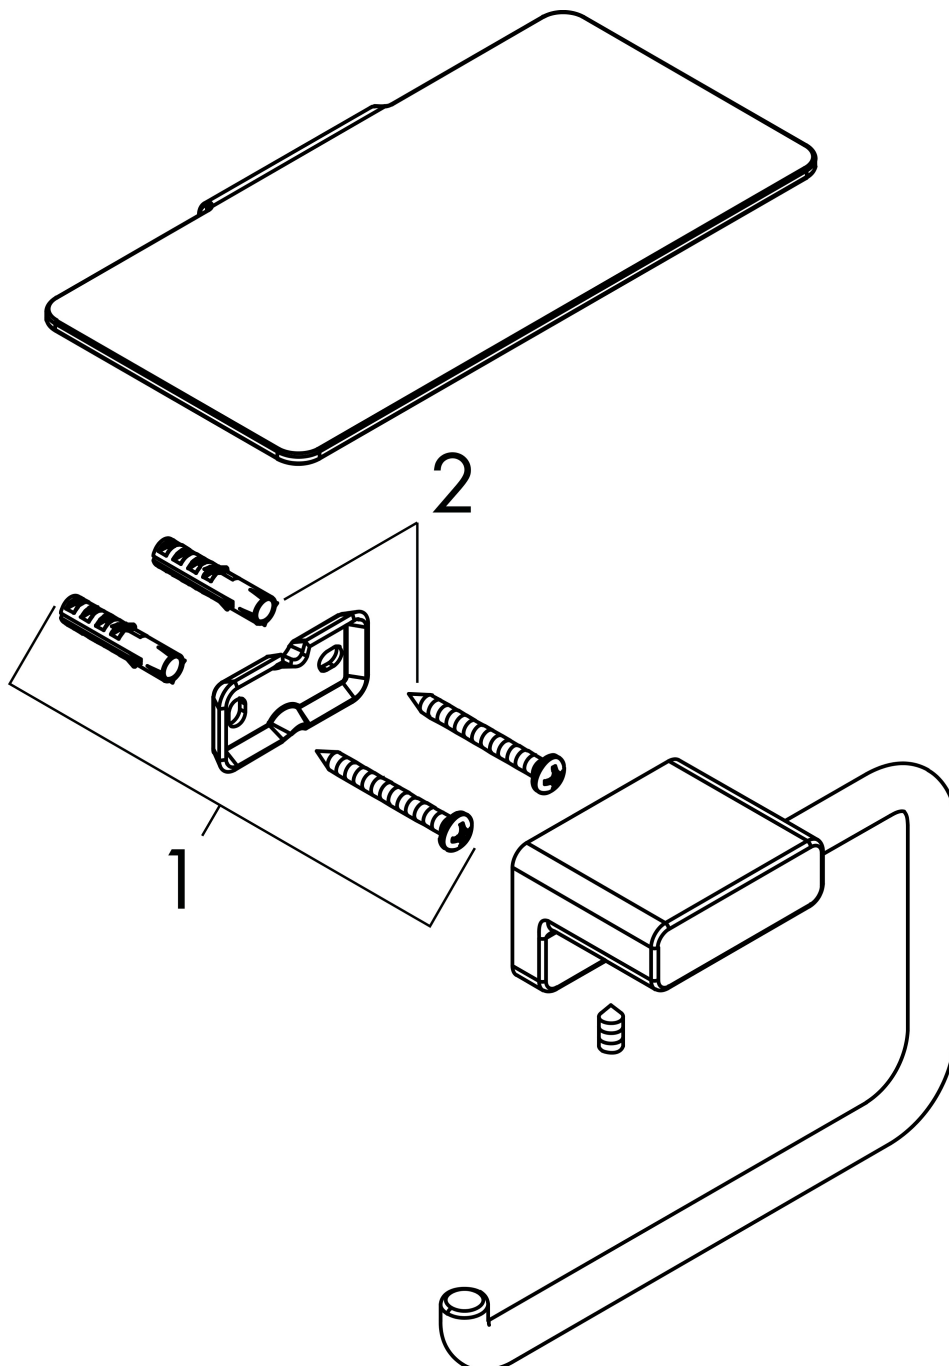

Merk hansgrohe
 Artikelnaam **AddStoris Q** closetrolhouder met planchet
 Art.nr. 41772000
 Oppervlakte chroom
 Netto prijs 51,68 EUR

reddot winner 2021

DESIGN
 AWARD
 2021

Product foto

Kenmerken

- wandmontage
- van metaal
- met bevestigingsmateriaal
- verborgen bevestiging
- boorafstand: 26 mm
- diameter boorgat: 6 mm
- Afmeting van planchet: 150 mm

Maat tekeningen

Techologie

Merk	hansgrohe
Artikelnaam	AddStoris Q closetrolhouder met planchet
Art.nr.	41772000
Oppervlakte	chrom
Netto prijs	51,68 EUR

Explosietekening voor bouwjaar: >02/22

Merk hansgrohe
 Artikelnaam **AddStoris Q** closetrolhouder met planchet
 Art.nr. 41772000
 Oppervlakte chroom
 Netto prijs 51,68 EUR