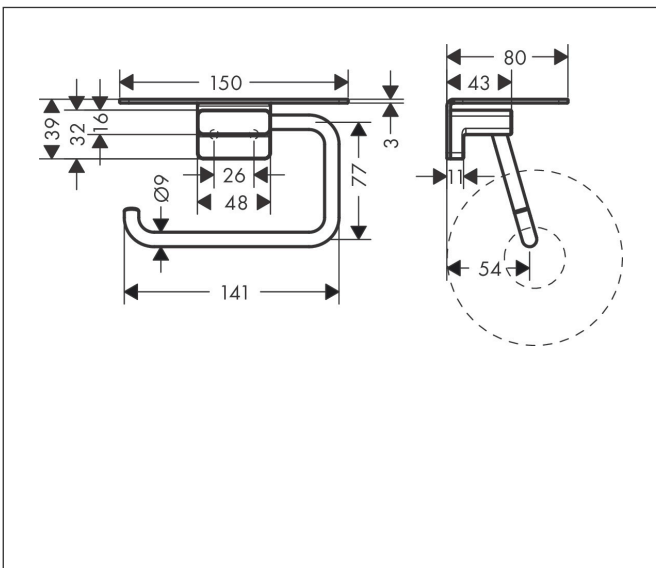

Merk hansgrohe
 Artikelnaam **AddStoris Q** closetrolhouder met planchet
 Art.nr. 41772000
 Oppervlakte chroom
 Netto prijs 51,68 EUR

reddot winner 2021

DESIGN
 AWARD
 2021

Product foto

Kenmerken

- wandmontage
- van metaal
- met bevestigingsmateriaal
- verborgen bevestiging
- boorafstand: 26 mm
- diameter boorgat: 6 mm
- Afmeting van planchet: 150 mm

Maat tekeningen

Techologie

Merk	hansgrohe
Artikelnaam	AddStoris Q closetrolhouder met planchet
Art.nr.	41772000
Oppervlakte	chrom
Netto prijs	51,68 EUR

Explosietekening voor bouwjaar: >02/22

Merk hansgrohe
 Artikelnaam **AddStoris Q** closetrolhouder met planchet
 Art.nr. 41772000
 Oppervlakte chroom
 Netto prijs 51,68 EUR

Onderdelen voor bouwjaar: >02/22

Pos	Beschrijving	Art.nr.	Prijs
1	wandhouder	94165000	7,70
2	bevestigingsmateriaal	40915000	10,40