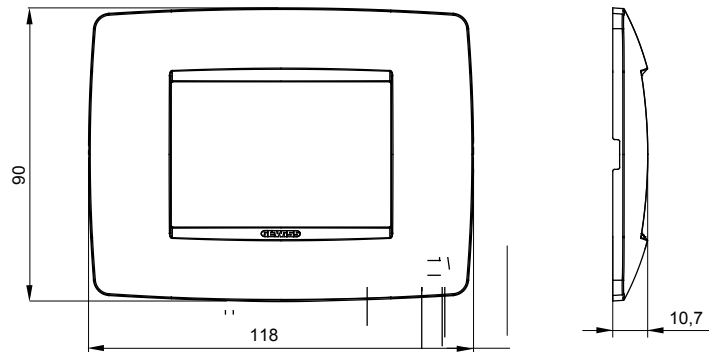

Serie van ChoruSmart huishoudelijke platen, gemaakt in een brede verscheidenheid aan vormen, kleuren, materialen en afwerkingen. Ze omvat vijf verschillende vormen (ONE, GEO, EGO, LUX, ICE en ICE Touch) voor rechthoekige dozen met een capaciteit tot 12 modules en drie verschillende vormen (ONE International, GEO International en LUX International) geschikt voor ronde/vierkante dozen, zowel enkelvoudig als gecombineerd in horizontale en verticale configuraties, met een capaciteit van 2 tot 2+2+2+2 modules. Alle platen van de ChoruSmart huishoudelijke serie gebruiken dezelfde steunen, zonder de behoefte aan aanvullende adapters. De serie omvat ook blanco platen, waterdichte IP55-platen en contourplaten.

Familie	ONE	Omschrijving	3 modules
Kleur	Zacht koper	Materiaal	Technopolymeer
Afwerking	Dekkende afwerking	Voor ondersteuning codes	GW16803, GW16803N
Gloeidraadtest	650 °C	Thermodruk met kogel	70 °C
Standaard	EN 60669-1	Electrocod	0110

### DIMENSIONAL