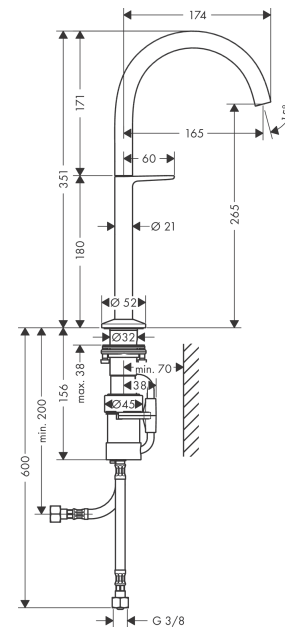

AXOR One
wastafelmengkraan 260 Select voor waskommen met PushOpen afvoer
 Oppervlak: **Brushed Black Chrome** Artikelnummer: **48030340**

Beschrijving

- ComfortZone: 260
- voorsprong uitloop 165 mm
- uitloophoogte: 265 mm
- greepvariant: Select
- straalsoort: normale straal
- maximale doorstroomhoeveelheid bij 3 bar: 5 l/min
- Select kardoos met temperatuurregeling
- Select-knop aan/uit bediening
- push-open afvoergarnituur G 1¼
- materiaal afvoergarnituur: metaal
- koud water met de greep in de middenpositie, bespaart energie en kosten
- EU taxonomie: max 6l/min - draagt substantieel bij aan duurzaamheid

Artikeldetails

Vrijblijvende advies verkoopprijs excl. BTW	1.020,95 €
Vrijblijvende advies verkoopprijs incl. BTW	1.235,35 €

Technologie

Designprijzen

Productfoto

Maattekening

AXOR One
wastafelmengkraan 260 Select voor waskommen met PushOpen afvoer
 Oppervlak: **Brushed Black Chrome** Artikelnummer: **48030340**

Doorstroomdiagram

AXOR One
wastafelmengkraan 260 Select voor waskommen met PushOpen afvoer
 Oppervlak: **Brushed Black Chrome** Artikelnummer: **48030340**

Explosietekening

Bouwjaar: >04/21

AXOR One
wastafelmengkraan 260 Select voor waskommen met PushOpen afvoer
 Oppervlak: **Brushed Black Chrome** Artikelnummer: **48030340**