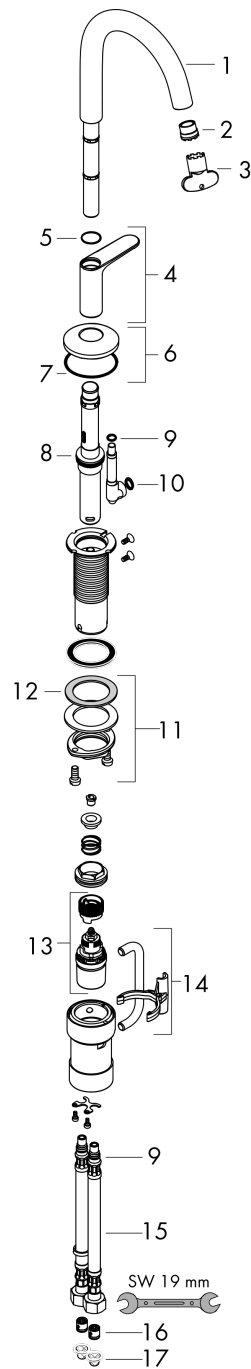

AXOR One
wastafelmengkraan 260 Select voor waskommen met PushOpen afvoer
 Oppervlak: **Brushed Black Chrome** Artikelnummer: **48030340**

Beschrijving

- ComfortZone: 260
- voorsprong uitloop 165 mm
- uitloophoogte: 265 mm
- greepvariant: Select
- straalsoort: normale straal
- maximale doorstroomhoeveelheid bij 3 bar: 5 l/min
- Select kardoos met temperatuurregeling
- Select-knop aan/uit bediening
- push-open afvoergarnituur G 1¼
- materiaal afvoergarnituur: metaal
- koud water met de greep in de middenpositie, bespaart energie en kosten
- EU taxonomie: max 6l/min - draagt substantieel bij aan duurzaamheid

Artikeldetails

Vrijblijvende advies verkoopprijs excl. BTW	1.020,95 €
Vrijblijvende advies verkoopprijs incl. BTW	1.235,35 €

Technologie

Designprijzen

Productfoto

Maattekening

AXOR One
wastafelmengkraan 260 Select voor waskommen met PushOpen afvoer
 Oppervlak: **Brushed Black Chrome** Artikelnummer: **48030340**

Doorstroomdiagram

AXOR One
wastafelmengkraan 260 Select voor waskommen met PushOpen afvoer
 Oppervlak: **Brushed Black Chrome** Artikelnummer: **48030340**

Explosietekening

Bouwjaar: >04/21

AXOR One
wastafelmengkraan 260 Select voor waskommen met PushOpen afvoer
 Oppervlak: **Brushed Black Chrome** Artikelnummer: **48030340**