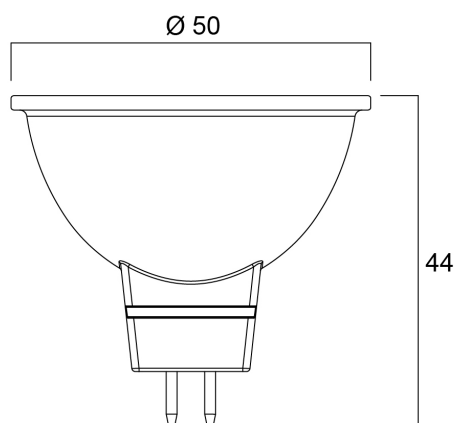

Technische gegevens

Afmetingen (mm)

Fotometrie

RefLED Superia Retro MR16 V3 380LM 865 36 SL

Artikelnummer 0031806

SYLVANIA

Algemene gegevens

Productnaam	RefLED Superia Retro MR16 V3 380LM 865 36 SL
Technologie	LED
Vermogen (nominale) (W)	4.3
Ballonvorm	Reflector
Lampvoet	GU5.3
Ballonafwerking	Fresnellens
Type armatuur (open/gesloten)	Open
Algemene toepassing	Onderwijs, Horeca, Museums en galerieën, Residentieel & Consument, Winkel
ETIM klasse	EC001959
Garantie	5 jaar

Gegevens levensduur

Gemiddelde nominale levensduur - L70 B50	25000
--	-------

Fysieke gegevens

Kleur behuizing	Transparant
IP waarde	IP20
Hoogte (mm)	44
Nominale diameter product (mm)	50
Gewicht (kg)	0.032

RefLED Superia Retro MR16 V3 380LM 865 36 SL

Artikelnummer 0031806

SYLVANIA

Verpakkingen

EAN code	5410288318066
Enkele lengte verpakking (cm)	6.1
Enkele breedte verpakking (cm)	5.1
Hoogte eenheidsverpakking (cm)	8.2
DUN14 (inner)	15410288318063
Eenheden per binnendoos	6
Binnenhoogte verpakking (cm)	19.4
Binnenbreedte verpakking (cm)	11.1
Binnenlengte verpakking (cm)	9.2
DUN14 (outer)	25410288318060
Eenheden per omdoos	60
Lengte omdoos (cm)	58.5
Breedte omdoos (cm)	20.8
Diepte omdoos (cm)	20.8