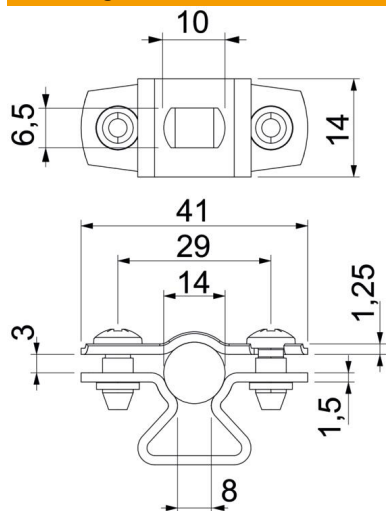

Afstandsklem voor montage van buizen en kabels aan wand, plafond en vloer. Met zelfborgend deksel. Bevestiging via sleufgat. Vanaf klemgrootte 20 geschikt voor montage met nagelapparaat of boutplaatsgereedschap.

Toegelaten voor het functioneelbehoud conform DIN 4102 deel 12, functioneelbehoudsklassen E 30 tot E90 (behalve ALU).

Alu Aluminium

Stamgegevens

Artikelnummer	1362808
Type	ASL 733 14 ALU
Omschrijving 1	Afstandsklem
Omschrijving 2	met sleufopening
Fabrikant	OBO
Dimensie	12-14mm
Materiaal	aluminium
Kleinste verkoop-eenheid	25
Eenheid van hoeveelheid	Stuk
Gewicht	0,965 kg
Eenheid gewicht	kg/100 st.
CO2-voetafdruk (GWP) van wieg tot poort	0,147 kg CO2e / 1 Stuk

Technisch specificatieblad

Afstandsklem 733 ALU

Artikelnummer: 1362808

Afmetingen

Maat A	41 mm
Maat B	29 mm
Maat b	14 mm
Maat D	14 mm
Afmeting d max.	14 mm
Afmeting d min.	12 mm
Maat L	10 mm
Maat s	8 mm
Afmeting t1 (mm)	1,25
Afmeting t2 (mm)	1,5
Maat x	3 mm

Technische gegevens

Afstand tot de wand	ja
Aantal kabels/ buizen	1
Uitvoering	Gesloten
Type bevestiging	Schroefgat
voor diameter	12 - 14
Halogeenvrij	ja
met kunststof mantel	nee
Materiaaldikte	1,5 mm
Spanbereik D max.	14 mm
Spanbereik D min.	12 mm
UV-bestendig	ja