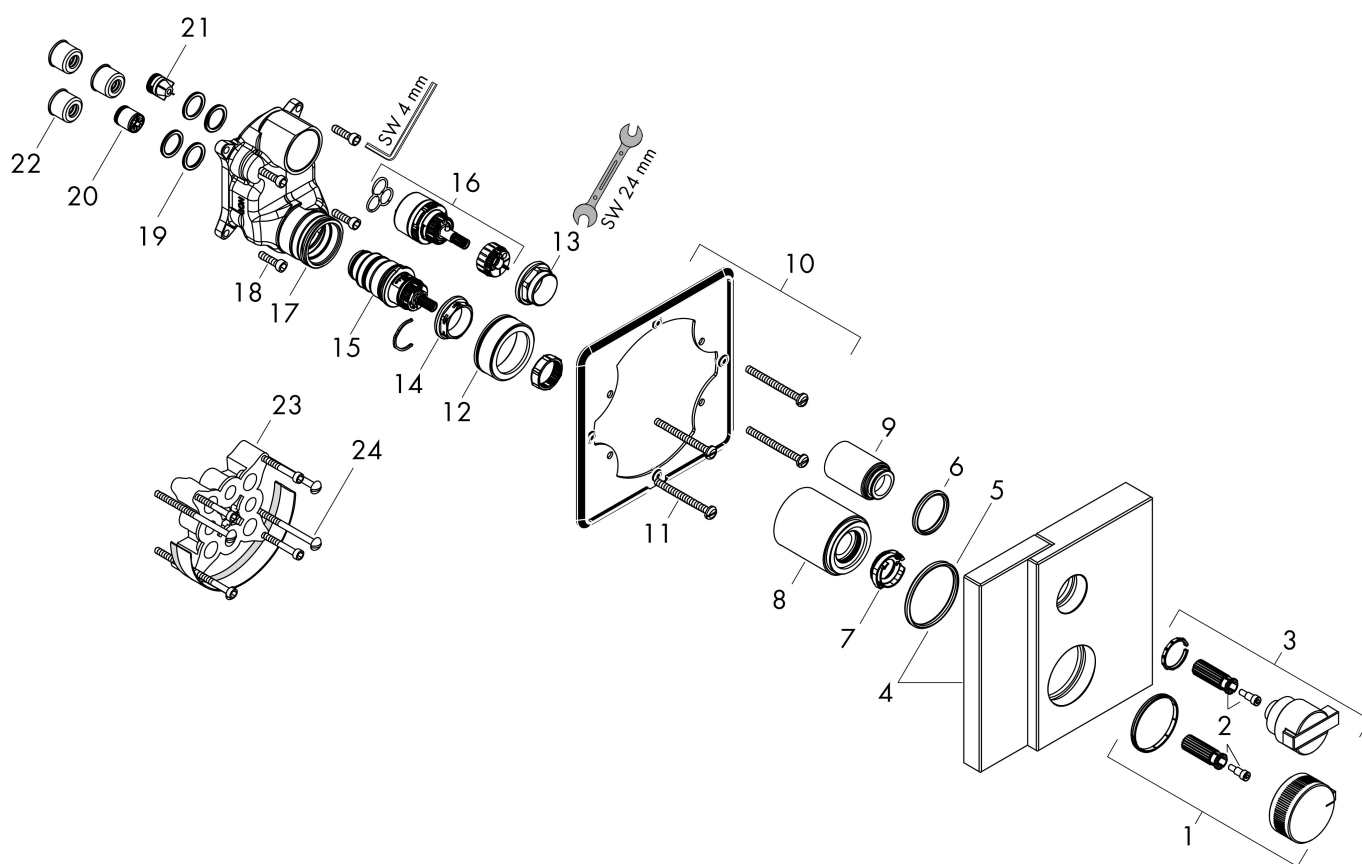

Merk	AXOR
Artikelnaam	AXOR Edge thermostaat inbouw met stop-/omstelkraan - Diamond Cut
Art.nr.	46761000
Oppervlakte	chrom
Netto prijs	1.816,79 EUR

Product foto

Kenmerken

- thermostaatkardoes
- maximale doorstroomhoeveelheid bij 3 bar: 29 l/min
- doorstroomhoeveelheid bovenste uitloop: 25 l/min
- waterdoorstroom onderuitgang: 29 l/min
- Veiligheidsblokkering bij 40°C
- temperatuurbegrenzing instelbaar
- aansluiting: inbouwdeel

Maat tekeningen

Technologie

Merk AXOR
Artikelnaam **AXOR Edge** thermostaat inbouw met stop-/omstelkraan - Diamond Cut
Art.nr. 46761000
Oppervlakte chroom
Netto prijs 1.816,79 EUR

Benodigde onderdelen

Product foto	Artikelnaam	Art.nr.	Prijs
	AXOR Inbouwdeel	01400180	130,00
	hansgrohe Adapterplaat voor iBox Universal 2	13588000	33,03

Merk AXOR
 Artikelnaam **AXOR Edge** thermostaat inbouw met stop-/omstelkraan - Diamond Cut
 Art.nr. 46761000
 Oppervlakte chroom
 Netto prijs 1.816,79 EUR

Stroomschema

Merk	AXOR
Artikelnaam	AXOR Edge thermostaat inbouw met stop-/omstelkraan - Diamond Cut
Art.nr.	46761000
Oppervlakte	chrom
Netto prijs	1.816,79 EUR

Explosietekening voor bouwjaar: >06/19

Merk AXOR
 Artikelnaam **AXOR Edge** thermostaat inbouw met stop-/omstelkraan - Diamond Cut
 Art.nr. 46761000
 Oppervlakte chroom
 Netto prijs 1.816,79 EUR

Onderdelen voor bouwjaar: >06/19