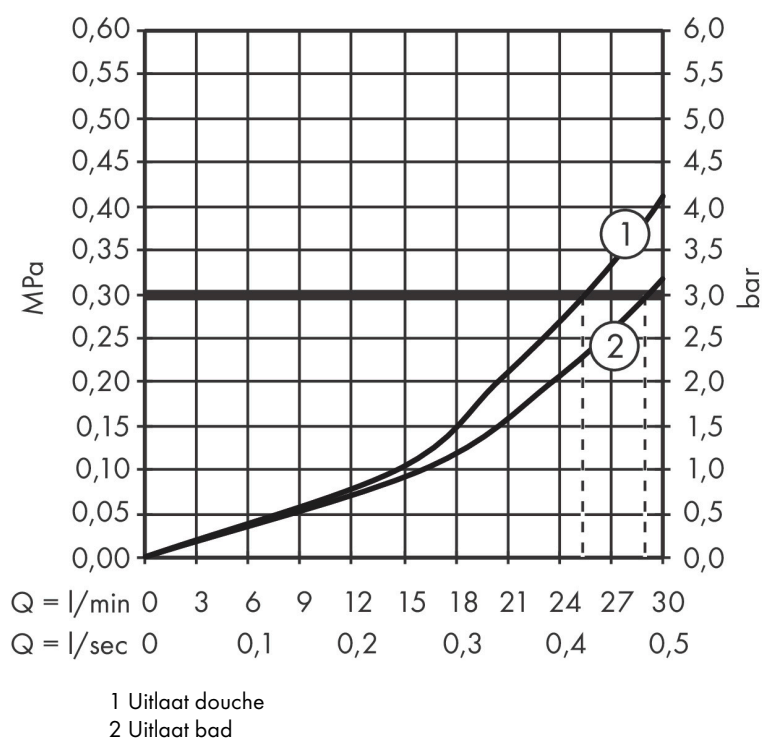

Merk	AXOR
Artikelnaam	AXOR Edge thermostaat inbouw met stop-/omstelkraan - Diamond Cut
Art.nr.	46761000
Oppervlakte	chrom
Netto prijs	1.816,79 EUR

Product foto

Kenmerken

- thermostaatkardoes
- maximale doorstroomhoeveelheid bij 3 bar: 29 l/min
- doorstroomhoeveelheid bovenste uitloop: 25 l/min
- waterdoorstroom onderuitgang: 29 l/min
- Veiligheidsblokkering bij 40°C
- temperatuurbegrenzing instelbaar
- aansluiting: inbouwdeel

Maat tekeningen

Technologie

Merk AXOR
Artikelnaam **AXOR Edge** thermostaat inbouw met stop-/omstelkraan - Diamond Cut
Art.nr. 46761000
Oppervlakte chroom
Netto prijs 1.816,79 EUR

Benodigde onderdelen

Product foto	Artikelnaam	Art.nr.	Prijs
	AXOR Inbouwdeel	01400180	130,00
	hansgrohe Adapterplaat voor iBox Universal 2	13588000	33,03

Merk AXOR
 Artikelnaam **AXOR Edge** thermostaat inbouw met stop-/omstelkraan - Diamond Cut
 Art.nr. 46761000
 Oppervlakte chroom
 Netto prijs 1.816,79 EUR

Stroomschema

Merk	AXOR
Artikelnaam	AXOR Edge thermostaat inbouw met stop-/omstelkraan - Diamond Cut
Art.nr.	46761000
Oppervlakte	chrom
Netto prijs	1.816,79 EUR

Explosietekening voor bouwjaar: >06/19

Merk AXOR
 Artikelnaam **AXOR Edge** thermostaat inbouw met stop-/omstelkraan - Diamond Cut
 Art.nr. 46761000
 Oppervlakte chroom
 Netto prijs 1.816,79 EUR

Onderdelen voor bouwjaar: >06/19