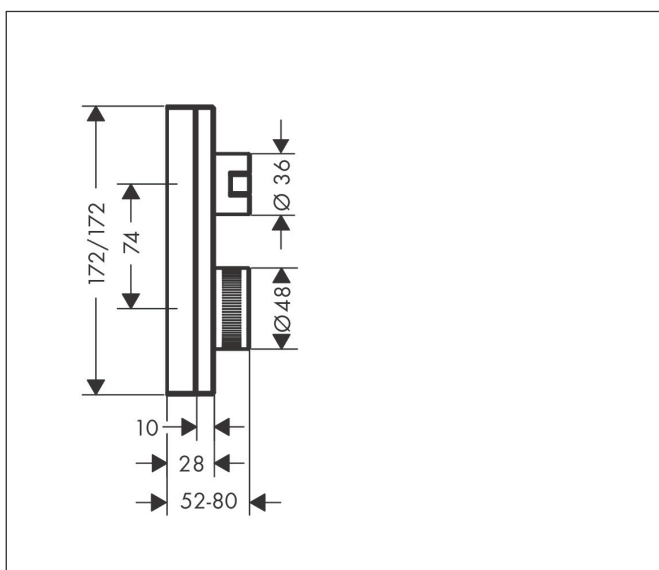

Merk	AXOR
Artikelnaam	AXOR Edge thermostaat inbouw met stop-/omstelkraan - Diamond Cut
Art.nr.	46761000
Oppervlakte	chrom
Netto prijs	1.816,79 EUR

Product foto

Kenmerken

- thermostaatkardoes
- maximale doorstroomhoeveelheid bij 3 bar: 29 l/min
- doorstroomhoeveelheid bovenste uitloop: 25 l/min
- waterdoorstroom onderuitgang: 29 l/min
- Veiligheidsblokkering bij 40°C
- temperatuurbegrenzing instelbaar
- aansluiting: inbouwdeel

Maat tekeningen

Technologie

Merk AXOR
Artikelnaam **AXOR Edge** thermostaat inbouw met stop-/omstelkraan - Diamond Cut
Art.nr. 46761000
Oppervlakte chroom
Netto prijs 1.816,79 EUR

Benodigde onderdelen

Product foto	Artikelnaam	Art.nr.	Prijs
	AXOR Inbouwdeel	01400180	130,00
	hansgrohe Adapterplaat voor iBox Universal 2	13588000	33,03

Merk AXOR
 Artikelnaam **AXOR Edge** thermostaat inbouw met stop-/omstelkraan - Diamond Cut
 Art.nr. 46761000
 Oppervlakte chroom
 Netto prijs 1.816,79 EUR

Stroomschema

Merk	AXOR
Artikelnaam	AXOR Edge thermostaat inbouw met stop-/omstelkraan - Diamond Cut
Art.nr.	46761000
Oppervlakte	chrom
Netto prijs	1.816,79 EUR

Explosietekening voor bouwjaar: >06/19

Merk AXOR
 Artikelnaam **AXOR Edge** thermostaat inbouw met stop-/omstelkraan - Diamond Cut
 Art.nr. 46761000
 Oppervlakte chroom
 Netto prijs 1.816,79 EUR

Onderdelen voor bouwjaar: >06/19