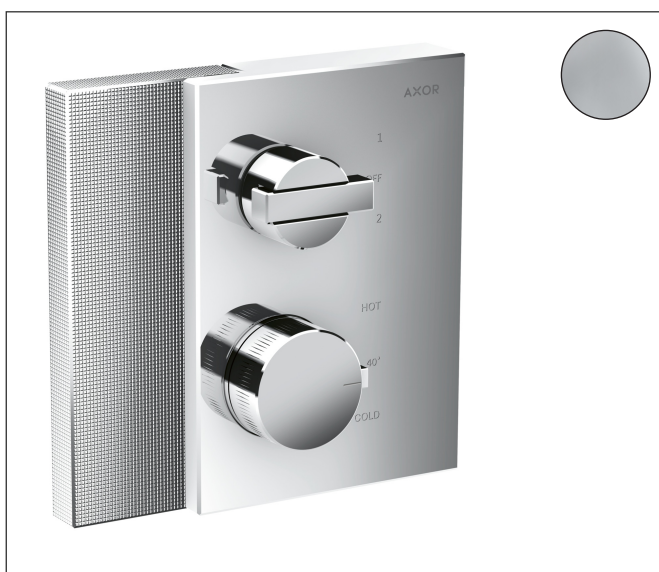

Merk	AXOR
Artikelnaam	AXOR Edge thermostaat inbouw met stop-/omstelkraan - Diamond Cut
Art.nr.	46761000
Oppervlakte	chrom
Netto prijs	1.816,79 EUR

Product foto

Kenmerken

- thermostaatkardoes
- maximale doorstroomhoeveelheid bij 3 bar: 29 l/min
- doorstroomhoeveelheid bovenste uitloop: 25 l/min
- waterdoorstroom onderuitgang: 29 l/min
- Veiligheidsblokkering bij 40°C
- temperatuurbegrenzing instelbaar
- aansluiting: inbouwdeel

Maat tekeningen

Technologie

Merk AXOR
Artikelnaam **AXOR Edge** thermostaat inbouw met stop-/omstelkraan - Diamond Cut
Art.nr. 46761000
Oppervlakte chroom
Netto prijs 1.816,79 EUR

Benodigde onderdelen

Product foto	Artikelnaam	Art.nr.	Prijs
	AXOR Inbouwdeel	01400180	130,00
	hansgrohe Adapterplaat voor iBox Universal 2	13588000	33,03

Merk AXOR
 Artikelnaam **AXOR Edge** thermostaat inbouw met stop-/omstelkraan - Diamond Cut
 Art.nr. 46761000
 Oppervlakte chroom
 Netto prijs 1.816,79 EUR

Stroomschema

Merk	AXOR
Artikelnaam	AXOR Edge thermostaat inbouw met stop-/omstelkraan - Diamond Cut
Art.nr.	46761000
Oppervlakte	chrom
Netto prijs	1.816,79 EUR

Explosietekening voor bouwjaar: >06/19

Merk AXOR
 Artikelnaam **AXOR Edge** thermostaat inbouw met stop-/omstelkraan - Diamond Cut
 Art.nr. 46761000
 Oppervlakte chroom
 Netto prijs 1.816,79 EUR

Onderdelen voor bouwjaar: >06/19