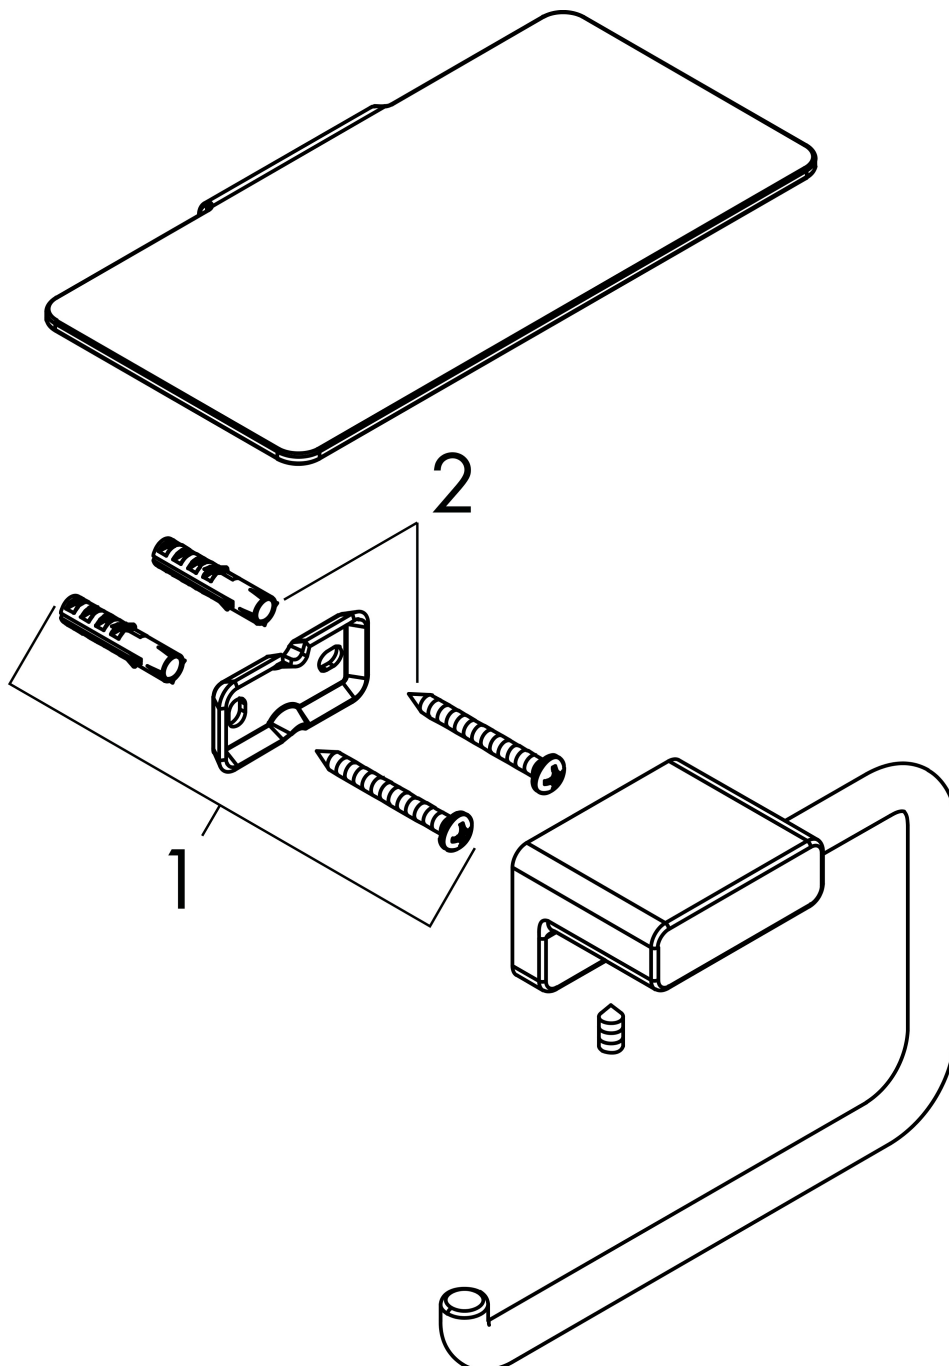

Merk hansgrohe
 Artikelnaam **AddStoris Q** closetrolhouder met planchet
 Art.nr. 41772340
 Oppervlakte Brushed Black Chrome
 Netto prijs 80,61 EUR

reddot winner 2021

Product foto

Kenmerken

- wandmontage
- van metaal
- met bevestigingsmateriaal
- verborgen bevestiging
- boorafstand: 26 mm
- diameter boorgat: 6 mm
- Afmeting van planchet: 150 mm

Maat tekeningen

Technologie

Merk	hansgrohe
Artikelnaam	AddStoris Q closetrolhouder met planchet
Art.nr.	41772340
Oppervlakte	Brushed Black Chrome
Netto prijs	80,61 EUR

Explosietekening voor bouwjaar: >02/22

Merk hansgrohe
 Artikelnaam **AddStoris Q** closetrolhouder met planchet
 Art.nr. 41772340
 Oppervlakte Brushed Black Chrome
 Netto prijs 80,61 EUR

Onderdelen voor bouwjaar: >02/22

Pos	Beschrijving	Art.nr.	Prijs
1	wandhouder	94165000	7,70
2	bevestigingsmateriaal	40915000	10,40