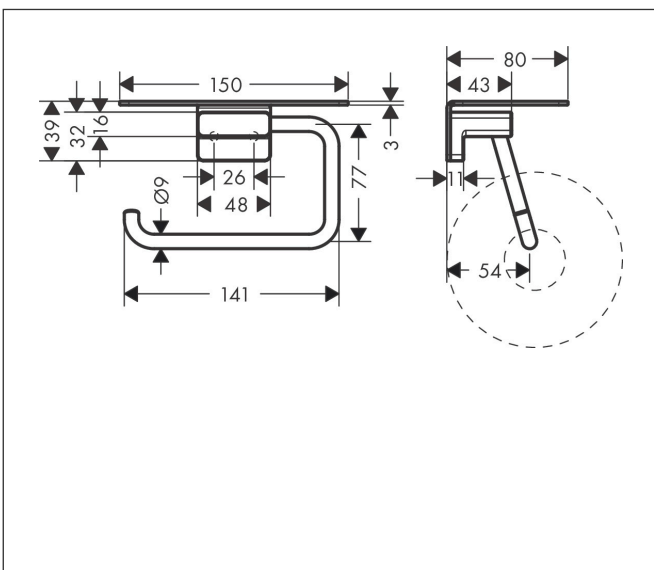

Merk hansgrohe
 Artikelnaam **AddStoris Q** closetrolhouder met planchet
 Art.nr. 41772340
 Oppervlakte Brushed Black Chrome
 Netto prijs 80,61 EUR

reddot winner 2021

Product foto

Kenmerken

- wandmontage
- van metaal
- met bevestigingsmateriaal
- verborgen bevestiging
- boorafstand: 26 mm
- diameter boorgat: 6 mm
- Afmeting van planchet: 150 mm

Maat tekeningen

Technologie

Merk	hansgrohe
Artikelnaam	AddStoris Q closetrolhouder met planchet
Art.nr.	41772340
Oppervlakte	Brushed Black Chrome
Netto prijs	80,61 EUR

Explosietekening voor bouwjaar: >02/22

Merk hansgrohe
 Artikelnaam **AddStoris Q** closetrolhouder met planchet
 Art.nr. 41772340
 Oppervlakte Brushed Black Chrome
 Netto prijs 80,61 EUR

Onderdelen voor bouwjaar: >02/22

Pos	Beschrijving	Art.nr.	Prijs
1	wandhouder	94165000	7,70
2	bevestigingsmateriaal	40915000	10,40