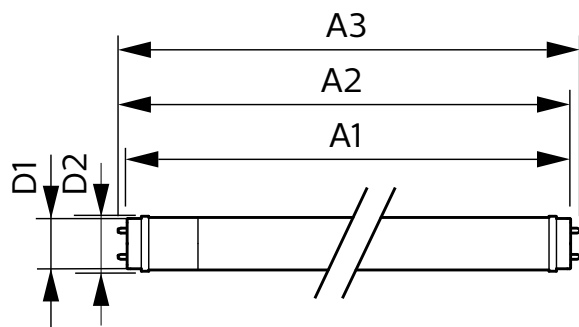

Operationele temperatuur

T-behuizing maximaal (nom.)	55 °C

Dimbaarheid en regelsystemen

Dimbaar	Nee

Eigenschappen behuizing en afmetingen

Lampafwerking	Mat

Lampmateriaal	Glas
Productlengte	1.500 mm
Lampvorm	T8
Nettogewicht (per stuk)	0,270 kg

Keurmerken en classificaties

Energie-efficiëntieklasse	E
Energiebesparend product	Ja
Keurmerken	Conform RoHS CE-markering KEMA Keur-certificaat
Energieverbruik kWh/1.000 uur	26 kWh
EPREL-registratienummer	1827721
CE-markering	Ja
Conform EU RoHS-richtlijn	Ja
Flikkerwaarde (PstLM)	1
Stroboscoopeffectwaarde (SVM)	0,4
Bereik omgevingstemperatuur	-20 tot +45 °C

Toepassingsomstandigheden

kan dit worden gebruikt in gesloten armaturen	Yes

Productgegevens

Productnaam voor bestelling	CorePro LEDtube 1500mm UO 25.9W 830 T8
Volledige productnaam	CorePro LEDtube 1500mm UO 25.9W 830 T8
Full EOC	872016927864600
Bestelcode	8720169278646
Materiaalnr. (12NC)	929003746402
Lokale code	8720169278646
Numerator - Aantal per pak	1
EAN/UPC - product/behuizing	8720169278646
Numerator - Dozen per buitendoos	20
EAN/UPC - Case	8720169278653

Maatschets

Product	D1	D2	A1	A2	A3
CorePro LEDtube 1500mm UO 25.9W 830 T8	25,7 mm	28 mm	1.500 mm	1.507,1 mm	1.514,2 mm