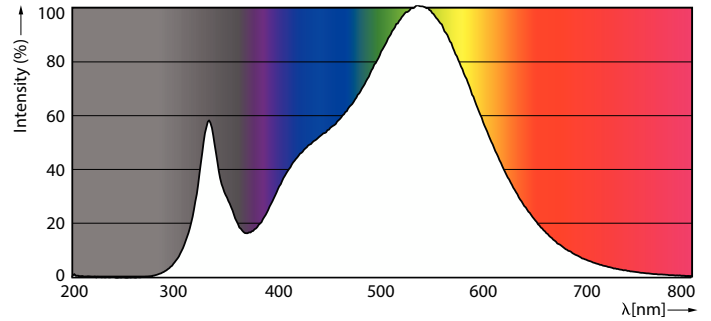

CorePro LEDtube EM/Mains T8

Fotometrische gegevens

General uniform lighting - CorePro LEDtube 1500mm UO 25.9W 830 T8

Spectral Power Distribution Colour - CorePro LEDtube 1500mm UO 25.9W 830 T8