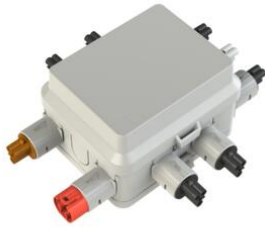

## Stekerbare kabeldozen

## AKW-E6, enkelpolige schakeling

- Voorzien van 1x voeding (male rood), 1x schakelaar (female bruin), 1x lichtpunt aansluiting (female wit)
- Attema connectoren Installeren 2.0

<b>Artikelnr.:</b>	<b>AT8500-6</b>
EAN:	8712259553924
Verpakkinghoeveelheid	1 st.
Schakeling	1-polig
Aantal uitgangen	6
Nom. isolatiespanning Ui	690 V
Montagewijze	Wand-/plafondmontage
Beschermingsgraad (IP)	IP20
Materiaal	Kunststof
Breedte	95 mm
Lengte	120 mm
Diameter	
Halogenvrij	Ja
Kleur	Grijs
Oppervlaktebescherming	-
Explosiegeteste uitvoering	Nee
Voor explosieveilige zone gas	Geen
Voor explosieveilige zone stof	Geen
Gebruikstemperatuur	-40 - 69 °C
Functiebehoud	Geen
Diepte	80 mm
Uitvoering deksel	Blindeksel
Beschermingsgraad (NEMA)	-
Uitgerust met	Montageplaat
Vorm	Rechthoekig
Rijgbaar	Nee
Aantal invoeren	10
Voor buisdiameter	-
Max. aderdoorsnede	2.5 mm <sup>2</sup>
Montage in de grond	Nee
Montage onder water	Nee
Achterinvoer	Nee
Type behuizingsdoorvoer	Overig
Transparant deksel	Nee
Dekselbevestiging	Opklemmend (snap)
Toepasbaar met giethars	Nee
Giethars meegeleverd	Ja
Verzegelbaar	Nee
Met afscherming	Nee
Weersbestendig	Nee

Installeren 2.0 is een stekerbaar installatiesysteem gebaseerd op voorbedrade centraal- en kabeldozen in combinatie met prefab gemonteerd schakelmateriaal en een stekerbare groepenkast. Deze onderdelen worden met soepele kabels aangesloten. De installatietijd wordt daardoor sterk bekort ten opzichte van traditioneel installeren, en faalkosten worden tot een minimum beperkt.