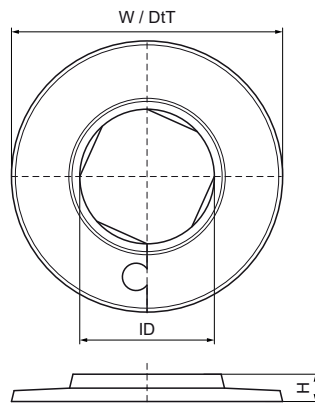

### Voordelen & kenmerken

- Rozet uit één stuk
- Voor afwerking van leiding openingen
- Materiaal: PP (polypropyleen), wit (RAL 9016)

Productnummer	Binnendiameter	Totale hoogte	Totale breedte	Totale diepte
Referentie letter	ID	H	W	DtT
Eenheid beschrijving	mm	mm	mm	mm
0671412	12	12	50	50
0671415	15	12	55	55
0671418	18	12	55	55
0671422	22	12	55	55
0671428	28	12	55	55
0671435	35	12	65	65