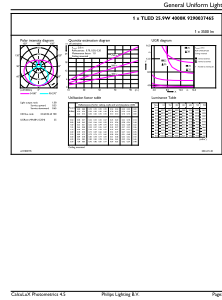

General uniform lighting - CorePro LEDtube 1500mm UO 25.9W 840 T8

CorePro LEDtube EM/Mains T8

Fotometrische gegevens