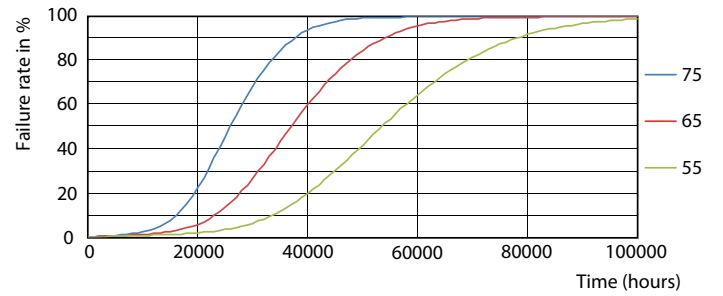

## Fotometrische gegevens

Spectral Power Distribution Colour - CorePro LEDtube 1500mm UO 25.9W 840 T8

General uniform lighting - CorePro LEDtube 1500mm UO 25.9W 840 T8

Light Distribution Diagram - CorePro LEDtube 1500mm UO 25.9W 840 T8

## Levensduur

Life Expectancy Diagram

FailureRate