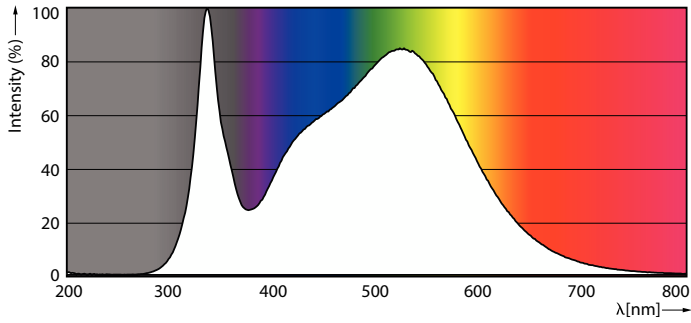

CorePro LEDtube EM/Mains T8

Fotometrische gegevens

Spectral Power Distribution Colour - CorePro LEDtube 1500mm UO 25.9W 840 T8