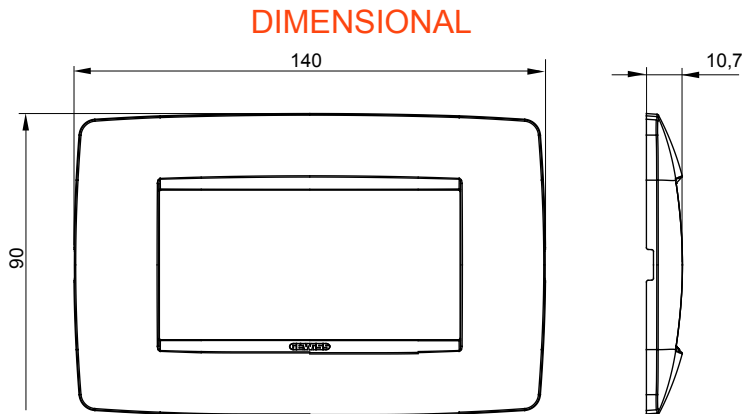

Serie van ChoruSmart huishoudelijke platen, gemaakt in een brede verscheidenheid aan vormen, kleuren, materialen en afwerkingen. Ze omvat vijf verschillende vormen (ONE, GEO, EGO, LUX, ICE en ICE Touch) voor rechthoekige dozen met een capaciteit tot 12 modules en drie verschillende vormen (ONE International, GEO International en LUX International) geschikt voor ronde/vierkante dozen, zowel enkelvoudig als gecombineerd in horizontale en verticale configuraties, met een capaciteit van 2 tot 2+2+2+2 modules. Alle platen van de ChoruSmart huishoudelijke serie gebruiken dezelfde steunen, zonder de behoefte aan aanvullende adapters. De serie omvat ook blanco platen, waterdichte IP55-platen en contourplaten.

Familie	ONE	Omschrijving	4 modules
Kleur	Toscaans rood	Materiaal	Technopolymeer
Afwerking	Dekkende afwerking	Voor ondersteuning codes	GW16804, GW16804N
Gloeidraadtest	650 °C	Thermodruk met kogel	70 °C
Standaard	EN 60669-1	Electrocod	0110